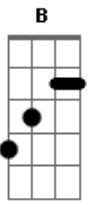

Michelly Mendonça - A Cena

tom:

Intro: Gb B Db7 E Gb Gb4

B
Estamos em contagem decrescente pra um
Futuro realmente catastrófico e nem precisa
Ser um gênio pra saber que este dia esta próximo
A E Abm7 Gb
Basta apenas ler a bíblia e ver o que está escrito em
apocalipse
B Gb
Morte violência fome guerra estas coisas que acontece em
nossos
Abm7
Dias
Abm7 E
A mais de mil anos atrás sobre esses dias atuais
A E Abm7
João escrevia basta apenas ler a bíblia e ver o que está
escrito
Gb E Gb
Em apocalipse em apocalipse em apocalipse
B E
Está chegando ai o dia do acerto de contas
Badd9 E
Para o pequeno e o grande com o Sol enegrecido
B
E uma Lua cor de sangue um cenário incrivelmente
Gb B E
Aterrorizante, esta chegando ai um nauseou devastador
potencialmente
B E
Data! fazendo a humanidade ter o papel
B Gb B Gb
Principal no maior filme de terror da vida real

[Refrão]

B
É a cena em que todos os satélites
Caíram sobre a terra sem ninguém saber
Porque sem uma lógica de explicação
É a cena em que a pane geral
Acaba com todo sinal reduzindo o
Gb
Mundo a zero em comunicação
E
É a cena com os aviões caindo com os mísseis explodindo
B
Provocando autodestruição

Acordes

© ukulele-chords.com