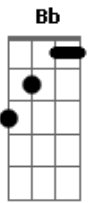

© ukulele-chords.com

© ukulele-chords.com