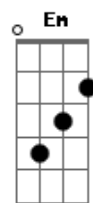

© ukulele-chords.com