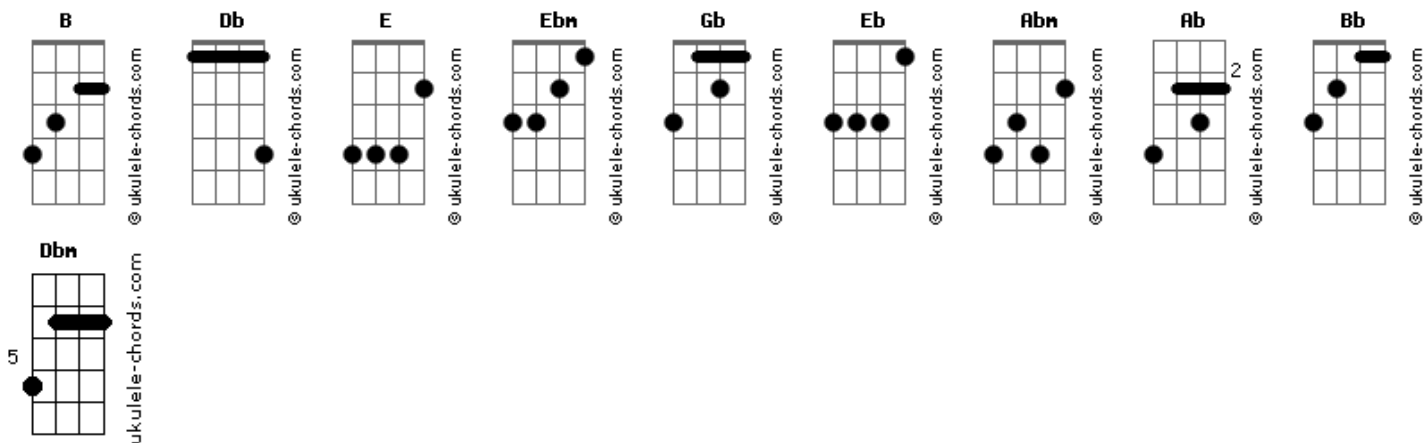

Michelle Nascimento - Portões Celestiais

tom:

Intro: **B** **Db** **E** **B**
B **Db** **E** **B**

B **Ebm**
 Me falaram de um lugar
E **Gb** **E** **Gb** **B**
 De um lugar muito distante daqui

Ebm
 Me falaram de um lugar
E **Gb** **Eb** **Abm**
 Onde o Rei dos Reis está a reinar

Gb **Abm**
 Onde o Todo Poderoso está

E **Gb**
 Assentado no seu trono, uuuu
Ab **Bb** **B** **Dbm** **B** **E**

Recebendo a adoração
Gb **Ab** **Bb**

Que vem do nosso coração

[Refrão]

B **Gb** **Abm**
 Santo, Santo eu irei cantar
E **B** **Gb** **B** **Gb** **Ab** **Bb**

Quando eu passar os Portões Celestiais com os anjos

B **Gb**
 Para sempre estarei

Abm **E** **B**
 Bem juntinho bem ao lado do meu Rei

Gb **Abm** **E**
 Cantando um hino, em adoração, em louvor

B **Gb**
 Sempre sempre e nunca mais voltar

Abm **E**
 Em adoração, em louvor

B **Gb**
 Sempre sempre e nunca mais voltar

Acordes

B **Ebm**
 Hoje eu sei que este lugar
E **Gb** **Ab** **Bb** **B**
 Não se pode comparar, comparar

Ebm
 Pois riqueza é o que não falta
E **Gb** **Eb** **Abm**
 E coroa até teremos a?li