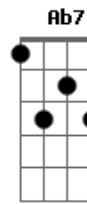

Michelle Nascimento - Não Ceda

tom:

Intro: E B Dbm Bm E
Aadd9 Gbm B Badd9
E Am E Am

E Am E (B Am)
Quando as portas todas já estão fechadas

E Ebm7 Ab7
E não há uma saída pra você

Dbm C#m7M Dbm7 Dbm6
Uma voz tão mansa, doce e suave

Gbm E Badd9

Diz assim: Meu filho sou tua saída

E Am E E E
Quando o inimigo diz é o fim da história

E Ebm7 Ab7
E quer levar ao desespero o seu coração

Dbm C#m7M Dbm7 Dbm6
Deus jamais permitirá que um filho seu ceda vitória

Gbm E Badd9
Ele tem todo poder e a solução

[Refrão]

E B Dbm Bm7 D Aadd9
Não ceda, agora, confia

Gbm Bm7 A
Que a história não vai terminar assim

E B Dbm Bm7 D
Descanse em Cristo

Aadd9 Badd9 E
Fazendo assim você será muito feliz

(E Am E Am)

E Am E E E
Quando tudo enfim parece acabado

E Ebm7 Ab7
Logo vem o sentimento de perder

Dbm C#m7M Dbm7 Dbm6
Mas é Deus quem dá a última palavra

Acordes

Gbm E Badd9
Ele ama e sei que vai lhe socorrer

E Am E E E
A esperança em Cristo é certa e nunca morre

E Ebm7 Ab7
Deus não vai deixar você ficar sofrendo assim

Dbm C#m7M Dbm7 Dbm6
Ele tem nas mãos a chave da vitória

Gbm E Badd9
Não desista meu amigo, pois não é o fim

[Refrão]

E B Dbm Bm7 D Aadd9
Não ceda, agora, confia

Gbm Bm7 A
Que a história não vai terminar assim

E B Dbm Bm7 D
Descanse em Cristo

Aadd9 Badd9 E
Fazendo assim você será muito feliz

(A)

[Refrão]

E B Dbm Bm7 D Aadd9
Não ceda, agora, confia

Gbm Bm7 A
Que a história não vai terminar assim

E B Dbm Bm7 D
Descanse em Cristo

Aadd9 Badd9 E E
Fazendo assim você será muito feliz

Aadd9 Badd9 E E
Fazendo assim você será muito feliz

Aadd9 Badd9 E E
Fazendo assim você será muito feliz

Aadd9 Badd9 E E
Fazendo assim você será muito feliz

[Final] E Am E Am