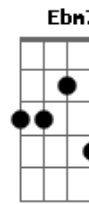

Michelle Nascimento - Não Ceda

tom:

Intro: E B Dbm Bm E
Aadd9 Gbm B Badd9
E Am E Am

E Am E (B Am)
Quando as portas todas já estão fechadas

E Ebm7 Ab7
E não há uma saída pra você

Dbm C#m7M Dbm7 Dbm6
Uma voz tão mansa, doce e suave

Gbm E Badd9

Diz assim: Meu filho sou tua saída

E Am E E E
Quando o inimigo diz é o fim da história

E Ebm7 Ab7
E quer levar ao desespero o seu coração

Dbm C#m7M Dbm7 Dbm6
Deus jamais permitirá que um filho seu ceda vitória

Gbm E Badd9
Ele tem todo poder e a solução

[Refrão]

E B Dbm Bm7 D Aadd9
Não ceda, agora, confia

Gbm Bm7 A
Que a história não vai terminar assim

E B Dbm Bm7 D
Descanse em Cristo

Aadd9 Badd9 E
Fazendo assim você será muito feliz

(E Am E Am)

E Am E E E
Quando tudo enfim parece acabado

E Ebm7 Ab7
Logo vem o sentimento de perder

Dbm C#m7M Dbm7 Dbm6
Mas é Deus quem dá a última palavra

Acordes

Gbm E Badd9
Ele ama e sei que vai lhe socorrer

E Am E E E
A esperança em Cristo é certa e nunca morre

E Ebm7 Ab7
Deus não vai deixar você ficar sofrendo assim

Dbm C#m7M Dbm7 Dbm6
Ele tem nas mãos a chave da vitória

Gbm E Badd9
Não desista meu amigo, pois não é o fim

[Refrão]

E B Dbm Bm7 D Aadd9
Não ceda, agora, confia

Gbm Bm7 A
Que a história não vai terminar assim

E B Dbm Bm7 D
Descanse em Cristo

Aadd9 Badd9 E
Fazendo assim você será muito feliz

(A)

[Refrão]

E B Dbm Bm7 D Aadd9
Não ceda, agora, confia

Gbm Bm7 A
Que a história não vai terminar assim

E B Dbm Bm7 D
Descanse em Cristo

Aadd9 Badd9 E E
Fazendo assim você será muito feliz

Aadd9 Badd9 E E
Fazendo assim você será muito feliz

Aadd9 Badd9 E E
Fazendo assim você será muito feliz

Aadd9 Badd9 E E
Fazendo assim você será muito feliz

[Final] E Am E Am