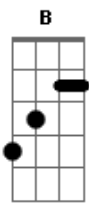

Michelle Nascimento - Não Ceda

tom:

Intro: E B Dbm Bm E
Aadd9 Gbm B Badd9
E Am E Am

E Am E (B Am)
Quando as portas todas já estão fechadas

E Ebm7 Ab7
E não há uma saída pra você

Dbm C#m7M Dbm7 Dbm6
Uma voz tão mansa, doce e suave

Gbm E Badd9

Diz assim: Meu filho sou tua saída

E Am E E E
Quando o inimigo diz é o fim da história

E Ebm7 Ab7
E quer levar ao desespero o seu coração

Dbm C#m7M Dbm7 Dbm6
Deus jamais permitirá que um filho seu ceda vitória

Gbm E Badd9
Ele tem todo poder e a solução

[Refrão]

E B Dbm Bm7 D Aadd9
Não ceda, agora, confia

Gbm Bm7 A
Que a história não vai terminar assim

E B Dbm Bm7 D
Descanse em Cristo

Aadd9 Badd9 E
Fazendo assim você será muito feliz

(E Am E Am)

E Am E E E
Quando tudo enfim parece acabado

E Ebm7 Ab7
Logo vem o sentimento de perder

Dbm C#m7M Dbm7 Dbm6
Mas é Deus quem dá a última palavra

Acordes

Gbm E Badd9
Ele ama e sei que vai lhe socorrer

E Am E E E
A esperança em Cristo é certa e nunca morre

E Ebm7 Ab7
Deus não vai deixar você ficar sofrendo assim

Dbm C#m7M Dbm7 Dbm6
Ele tem nas mãos a chave da vitória

Gbm E Badd9
Não desista meu amigo, pois não é o fim

[Refrão]

E B Dbm Bm7 D Aadd9
Não ceda, agora, confia

Gbm Bm7 A
Que a história não vai terminar assim

E B Dbm Bm7 D
Descanse em Cristo

Aadd9 Badd9 E
Fazendo assim você será muito feliz

(A)

[Refrão]

E B Dbm Bm7 D Aadd9
Não ceda, agora, confia

Gbm Bm7 A
Que a história não vai terminar assim

E B Dbm Bm7 D
Descanse em Cristo

Aadd9 Badd9 E E
Fazendo assim você será muito feliz

Aadd9 Badd9 E E
Fazendo assim você será muito feliz

Aadd9 Badd9 E E
Fazendo assim você será muito feliz

Aadd9 Badd9 E E
Fazendo assim você será muito feliz

[Final] E Am E Am