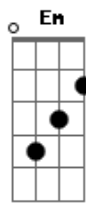

Em
© ukulele-chords.com