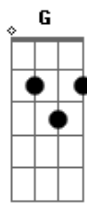

G
© ukulele-chords.com