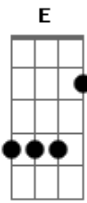

E
© ukulele-chords.com