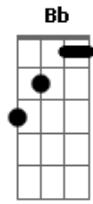

Michelle Nascimento - Acalma

tom:
 Gb (forma dos acordes no tom de G)
 Afinação: Eb Ab Db Gb Bb Eb

Intro: G D Em C
 G D Em C

G D
 Acalma esse coração aflito
 Em C

E não desista, a promessa ainda está de pé

Am7
 Então, porque sofrer assim
 C

C
 Se a tua vida, a tua casa
 G D D
 Está no controle do Teu Senhor

G D
 Ele sabe cada lágrima que rola no teu rosto
 Em C

Ele sente a dor que aperta o teu coração

Am7
 Mas Ele diz que se você acreditar
 C

G
 Ele é o Deus que abre o mar
 D

Será que Ele mudou?

Am7
 Ele é o mesmo ontem e hoje
 C D

Será fiel pra sempre, amém

G
 Foi Ele que fez o surdo ouvir
 D

O paralítico andar

Am7
 Todo deserto tem seu começo
 C D

Mas todo o deserto também tem o seu final

(Em E7 Am7 G C)

Acordes

© ukulele-chords.com

© ukulele-chords.com

© ukulele-chords.com

© ukulele-chords.com

© ukulele-chords.com