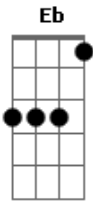

Michelle Nascimento - Acalma

tom:
 Gb (forma dos acordes no tom de G)
 Afinação: Eb Ab Db Gb Bb Eb

Intro: G D Em C
 G D Em C

G D
 Acalma esse coração aflito
 Em C

E não desista, a promessa ainda está de pé

Am7
 Então, porque sofrer assim
 C

C
 Se a tua vida, a tua casa
 G D D
 Está no controle do Teu Senhor

G D
 Ele sabe cada lágrima que rola no teu rosto
 Em C

Ele sente a dor que aperta o teu coração

Am7
 Mas Ele diz que se você acreditar
 C

G
 Ele é o Deus que abre o mar
 D

Será que Ele mudou?

Am7
 Ele é o mesmo ontem e hoje
 C D

Será fiel pra sempre, amém

G
 Foi Ele que fez o surdo ouvir
 D

O paralítico andar

Am7
 Todo deserto tem seu começo
 C D

Mas todo o deserto também tem o seu final

(Em E7 Am7 G C)

Acordes

© ukulele-chords.com

© ukulele-chords.com

© ukulele-chords.com

© ukulele-chords.com

© ukulele-chords.com