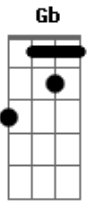

Michelle Nascimento - Acalma

tom:

Gb (forma dos acordes no tom de G)

Afinação: Eb Ab Db Gb Bb Eb

Intro: G D Em C
G D Em C

G D
Acalma esse coração aflito
Em C

E não desista, a promessa ainda está de pé

Am7
Então, porque sofrer assim
C

C
Se a tua vida, a tua casa
G D D
Está no controle do Teu Senhor

G D
Ele sabe cada lágrima que rola no teu rosto
Em C

Ele sente a dor que aperta o teu coração

Am7
Mas Ele diz que se você acreditar
C

Diz que se você confiar
G

Você vai se surpreender
D

Só basta você crer

Am7 C Em D
Porque tudo nessa vida tem um tempo determinado por Deus
Am7 C

O céu está em movimento
Em D D
Ele está trabalhando pelos seus

G
Ele é o Deus que abre o mar
D

Será que Ele mudou?

Am7
Ele é o mesmo ontem e hoje
C D

Será fiel pra sempre, amém

G
Foi Ele que fez o surdo ouvir
D

O paralítico andar

Am7
Todo deserto tem seu começo
C D

Mas todo o deserto também tem o seu final

(Em E7 Am7 G C)

Acordes

ukulele-chords.com