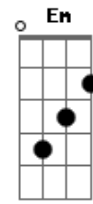

© ukulele-chords.com