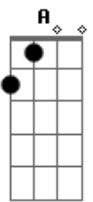

Michelle Abrantes - Seguro Em Tuas Mãos

Tom: A
Intro: D A D Gbm
D A D B

A Gbm
Nesta estrada, quantas incertezas!
D G7M
Encontro a clareza em ti
Gbm A
Me dás a direção, minha vida em tuas mãos
D B
Seguro em ti eu vou

A Gbm
Teu amor me envolve e me traz firmeza
D G7M
Recebo a fortaleza em teu olhar
Gbm A
É teu meu coração, sou livre em tuas mãos
D E
Corro para os teus braços de Pai

Gbm F#sus A
Vou seguro em tuas mãos, bem seguro em tuas mãos
D E
Não tenho medo porque sei à frente estás
Gbm F#sus A
Vou seguro em tuas mãos, bem seguro em tuas mãos
D E
Não tenho medo porque sei aqui estás tão certo a me cuidar
(D)

A E D A
Teu amor me envolve e me traz firmeza
D A G E
Recebo a fortaleza em teu olhar
Gbm Dbm Gbm Dbm
É teu meu coração, sou livre em tuas mãos
D Bm E
Corro para os teus braços de Pai
Gbm Dbm Gbm Dbm
Vou seguro em tuas mãos, bem seguro em tuas mãos
D E
Não tenho medo porque sei à frente estás
Gbm Dbm Gbm Dbm
Vou seguro em tuas mãos, bem seguro em tuas mãos
D E F
Não tenho medo porque sei aqui estás tão certo a me cuidar
[Solo] F G Dm C
F D E E
Gbm F#sus Gbm F#sus
Vou seguro em tuas mãos, bem seguro em tuas mãos
D (E D E F)
Não tenho medo porque sei à frente estás
Gbm Dbm Gbm Dbm
Vou seguro em tuas mãos, bem seguro em tuas mãos
D E D
Não tenho medo porque sei aqui estás tão certo a me cuidar
[Final] D A

Acordes

© ukulele-chords.com