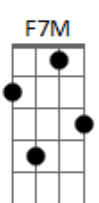

Hoje eu entendo

D E
Me trouxe pra perto
A E Gbm
Os erros eram meus mas você quis os levar
E D E
E por suas feridas fui sarado

A A7M
Novo sou, novo sou
D
Eu vivo pela graça e nada mais

A A7M
Novo sou, novo sou
D
O meu caminho é feito pela fé
Gbm E D Bm
Meu coração repousa em Deus
E E
Nele eu nasci de novo
A A7M
Novo sou, novo sou
D
Eu vivo pela graça e nada mais

A A7M
Novo sou, novo sou,
D
O meu caminho é feito pela fé
Gbm E D
Meu coração repousa em Deus
Dm
Nele eu nasci de novo

[Final] A A7M D A
E Gbm E D

Acordes

© ukulele-chords.com

© ukulele-chords.com

© ukulele-chords.com