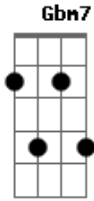

© ukulele-chords.com