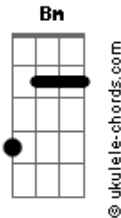

# Michele Costa - Janelas

tom:

Intro: Em Em Am Bm  
Em Em Am Bm

Em Janelas se abrem pro vento  
Em Bm E sopra no peito de um grande amor  
Em Am Janelas se abrem pra luz e clareia minha alma  
Bm Me conduz, me seduz  
Em Am C C Fecho os olhos e sinto, brisa macia  
Em Am Aproveito pra ouvir passarinhos cantando

[Pré-Refrão]

C C Em Bem te vi, Bem te vi  
C C Em Bem te vi, Bem te vi

[Refrão]

Am Bm Am Bm Janelas se abrem pra vida  
Am Bm Am Bm Deixe o amor entrar

C C Em Em Já que pro amor não há medida  
C C Em Em

## Acordes

Deixa o amor entrar  
C C Em Em Já que pro amor não há medida  
C C Em Em Deixe o amor entrar

( C C Em Em )  
( C C Em Em )  
( C C Em Em )  
( C C Em Em )

[Refrão]

Am Bm Am Bm Janelas se abrem pra vida  
Am Bm Am Bm Deixe o amor entrar