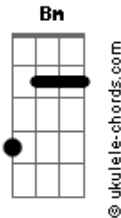

Michele Costa - Janelas

tom:

Intro: Em Em Am Bm
Em Em Am Bm

Em Janelas se abrem pro vento
Em Bm
E sopra no peito de um grande amor
Em Am
Em Janelas se abrem pra luz e clareia minha alma
Bm
Me conduz, me seduz
Em Am C C
Em Fecho os olhos e sinto, brisa macia
Em Am
Em Aproveito pra ouvir passarinhos cantando

[Pré-Refrão]

C C Em
Bem te vi, Bem te vi
C C Em
Bem te vi, Bem te vi

[Refrão]

Am Bm Am Bm
Janelas se abrem pra vida
Am Bm Am Bm
Deixe o amor entrar

C C Em Em
Já que pro amor não há medida
C C Em Em

Acordes

Deixa o amor entrar
C C Em Em
Já que pro amor não há medida
C C Em Em
Deixa o amor entrar

(C C Em Em)
(C C Em Em)
(C C Em Em)
(C C Em Em)

[Refrão]

Am Bm Am Bm
Janelas se abrem pra vida
Am Bm Am Bm
Deixe o amor entrar