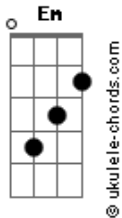

# Michele Costa - Janelas

tom:

Intro: Em Em Am Bm  
Em Em Am Bm

Em Janelas se abrem pro vento  
Em Bm E sopra no peito de um grande amor  
Em Am Janelas se abrem pra luz e clareia minha alma  
Bm Me conduz, me seduz  
Em Am C C Fecho os olhos e sinto, brisa macia  
Em Am Aproveito pra ouvir passarinhos cantando

[Pré-Refrão]

C C Em Bem te vi, Bem te vi  
C C Em Bem te vi, Bem te vi

[Refrão]

Am Bm Am Bm Janelas se abrem pra vida  
Am Bm Am Bm Deixe o amor entrar

C C Em Em Já que pro amor não há medida  
C C Em Em

## Acordes

Deixa o amor entrar  
C C Em Em Já que pro amor não há medida  
C C Em Em Deixe o amor entrar

( C C Em Em )  
( C C Em Em )  
( C C Em Em )  
( C C Em Em )

[Refrão]

Am Bm Am Bm Janelas se abrem pra vida  
Am Bm Am Bm Deixe o amor entrar