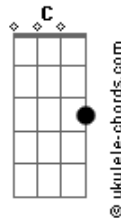

# Michele Costa - Janelas

tom:

Intro: Em Em Am Bm  
Em Em Am Bm

Em Janelas se abrem pro vento  
Em Bm E sopra no peito de um grande amor  
Em Am Janelas se abrem pra luz e clareia minha alma  
Bm Me conduz, me seduz  
Em Am C C Fecho os olhos e sinto, brisa macia  
Em Am Aproveito pra ouvir passarinhos cantando

[Pré-Refrão]

C C Em Bem te vi, Bem te vi  
C C Em Bem te vi, Bem te vi

[Refrão]

Am Bm Am Bm Janelas se abrem pra vida  
Am Bm Am Bm Deixe o amor entrar

C C Em Em Já que pro amor não há medida  
C C Em Em

## Acordes

Deixa o amor entrar  
C C Em Em Já que pro amor não há medida  
C C Em Em Deixe o amor entrar

( C C Em Em )  
( C C Em Em )  
( C C Em Em )  
( C C Em Em )

[Refrão]

Am Bm Am Bm Janelas se abrem pra vida  
Am Bm Am Bm Deixe o amor entrar