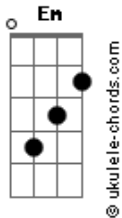

Michele Costa - Janelas

tom:

Intro: Em Em Am Bm
Em Em Am Bm

Em Janelas se abrem pro vento
Em Bm
E sopra no peito de um grande amor
Em Am
Em Janelas se abrem pra luz e clareia minha alma
Bm
Me conduz, me seduz
Em Am C C
Em Fecho os olhos e sinto, brisa macia
Em Am
Em Aproveito pra ouvir passarinhos cantando

[Pré-Refrão]

C C Em
Bem te vi, Bem te vi
C C Em
Bem te vi, Bem te vi

[Refrão]

Am Bm Am Bm
Janelas se abrem pra vida
Am Bm Am Bm
Deixe o amor entrar

C C Em Em
Já que pro amor não há medida
C C Em Em

Acordes

Deixa o amor entrar
C C Em Em
Já que pro amor não há medida
C C Em Em
Deixa o amor entrar

(C C Em Em)
(C C Em Em)
(C C Em Em)
(C C Em Em)

[Refrão]

Am Bm Am Bm
Janelas se abrem pra vida
Am Bm Am Bm
Deixe o amor entrar