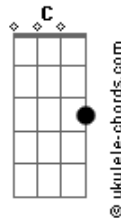

Michele Costa - Janelas

tom:

Intro: Em Em Am Bm
Em Em Am Bm

Em Janelas se abrem pro vento
Em Bm
E sopra no peito de um grande amor
Em Am
Em Janelas se abrem pra luz e clareia minha alma
Bm
Me conduz, me seduz
Em Am C C
Em Fecho os olhos e sinto, brisa macia
Em Am
Em Aproveito pra ouvir passarinhos cantando

[Pré-Refrão]

C C Em
Bem te vi, Bem te vi
C C Em
Bem te vi, Bem te vi

[Refrão]

Am Bm Am Bm
Janelas se abrem pra vida
Am Bm Am Bm
Deixe o amor entrar

C C Em Em
Já que pro amor não há medida
C C Em Em

Acordes

Deixa o amor entrar
C C Em Em
Já que pro amor não há medida
C C Em Em
Deixa o amor entrar

(C C Em Em)
(C C Em Em)
(C C Em Em)
(C C Em Em)

[Refrão]

Am Bm Am Bm
Janelas se abrem pra vida
Am Bm Am Bm
Deixe o amor entrar