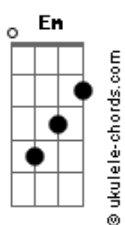

# Michele Costa - Janelas

tom:

Intro: Em Em Am Bm7  
Em Em Am Bm7

Em Em Am  
Janelas se abrem pro vento  
Em Bm7  
E sopra no peito de um grande amor  
Em Em Am  
Janelas se abrem pra luz e clareia minha alma  
Bm7  
Me conduz, me seduz  
Em Em Am C7M C  
Fecho os olhos e sinto, brisa macia  
Em Em Am  
Aproveito pra ouvir passarinhos cantando

[Pré-Refrão]

C7M C Em  
Bem te vi, Bem te vi  
C7M C Em  
Bem te vi, Bem te vi

[Refrão]

Am Bm7 Am Bm7  
Janelas se abrem pra vida  
Am Bm7 Am Bm7  
Deixe o amor entrar

C7M C Em Em  
Já que pro amor não há medida  
C7M C Em Em

## Acordes

Deixa o amor entrar  
C7M C Em Em  
Já que pro amor não há medida  
C7M C Em Em  
Deixa o amor entrar

( C7M C Em Em )  
( C7M C Em Em )  
( C7M C Em Em )  
( C7M C Em Em )

[Refrão]

Am Bm7 Am Bm7  
Janelas se abrem pra vida  
Am Bm7 Am Bm7  
Deixe o amor entrar