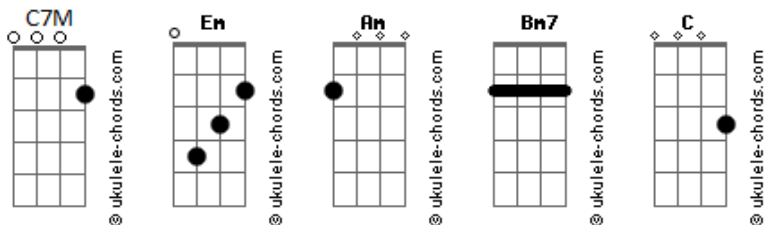

Michele Costa - Janelas

tom:

Intro: Em Em Am Bm7
Em Em Am Bm7

Em Em Am Bm7
Janelas se abrem pro vento
Em Bm7
E sopra no peito de um grande amor
Em Em Am
Janelas se abrem pra luz e clareia minha alma
Bm7
Me conduz, me seduz
Em Em Am C7M C
Fecho os olhos e sinto, brisa macia
Em Em Am
Aproveito pra ouvir passarinhos cantando

[Pré-Refrão]

C7M C Em
Bem te vi, Bem te vi
C7M C Em
Bem te vi, Bem te vi

[Refrão]

Am Bm7 Am Bm7
Janelas se abrem pra vida
Am Bm7 Am Bm7
Deixe o amor entrar

C7M C Em Em
Já que pro amor não há medida
C7M C Em Em

Acordes

Deixa o amor entrar

C7M C Em Em
Já que pro amor não há medida
C7M C Em Em
Deixa o amor entrar

(C7M C Em Em)
(C7M C Em Em)
(C7M C Em Em)
(C7M C Em Em)

[Refrão]

Am Bm7 Am Bm7
Janelas se abrem pra vida
Am Bm7 Am Bm7
Deixe o amor entrar