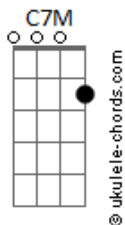

# Michele Costa - Janelas

tom:

Intro: Em Em Am Bm7  
Em Em Am Bm7

Em Em Am  
Janelas se abrem pro vento  
Em Bm7  
E sopra no peito de um grande amor  
Em Em Am  
Janelas se abrem pra luz e clareia minha alma  
Bm7  
Me conduz, me seduz  
Em Em Am C7M C  
Fecho os olhos e sinto, brisa macia  
Em Em Am  
Aproveito pra ouvir passarinhos cantando

[Pré-Refrão]

C7M C Em  
Bem te vi, Bem te vi  
C7M C Em  
Bem te vi, Bem te vi

[Refrão]

Am Bm7 Am Bm7  
Janelas se abrem pra vida  
Am Bm7 Am Bm7  
Deixe o amor entrar

C7M C Em Em  
Já que pro amor não há medida  
C7M C Em Em

## Acordes

Deixa o amor entrar  
C7M C Em Em  
Já que pro amor não há medida  
C7M C Em Em  
Deixa o amor entrar

( C7M C Em Em )  
( C7M C Em Em )  
( C7M C Em Em )  
( C7M C Em Em )

[Refrão]

Am Bm7 Am Bm7  
Janelas se abrem pra vida  
Am Bm7 Am Bm7  
Deixe o amor entrar