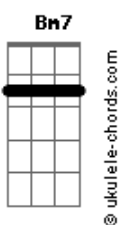

# Michele Costa - Janelas

tom:

Intro: Em Em Am Bm7  
Em Em Am Bm7

Em Em Am  
Janelas se abrem pro vento  
Em Bm7  
E sopra no peito de um grande amor  
Em Em Am  
Janelas se abrem pra luz e clareia minha alma  
Bm7  
Me conduz, me seduz  
Em Em Am C7M C  
Fecho os olhos e sinto, brisa macia  
Em Em Am  
Aproveito pra ouvir passarinhos cantando

[Pré-Refrão]

C7M C Em  
Bem te vi, Bem te vi  
C7M C Em  
Bem te vi, Bem te vi

[Refrão]

Am Bm7 Am Bm7  
Janelas se abrem pra vida  
Am Bm7 Am Bm7  
Deixe o amor entrar

C7M C Em Em  
Já que pro amor não há medida  
C7M C Em Em

## Acordes

Deixa o amor entrar  
C7M C Em Em  
Já que pro amor não há medida  
C7M C Em Em  
Deixa o amor entrar

( C7M C Em Em )  
( C7M C Em Em )  
( C7M C Em Em )  
( C7M C Em Em )

[Refrão]

Am Bm7 Am Bm7  
Janelas se abrem pra vida  
Am Bm7 Am Bm7  
Deixe o amor entrar