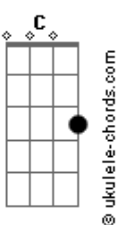

# Michele Costa - Janelas

tom:

Intro: Em Em Am Bm7  
Em Em Am Bm7

Em Em Am  
Janelas se abrem pro vento  
Em Bm7  
E sopra no peito de um grande amor  
Em Em Am  
Janelas se abrem pra luz e clareia minha alma  
Bm7  
Me conduz, me seduz  
Em Em Am C7M C  
Fecho os olhos e sinto, brisa macia  
Em Em Am  
Aproveito pra ouvir passarinhos cantando

[Pré-Refrão]

C7M C Em  
Bem te vi, Bem te vi  
C7M C Em  
Bem te vi, Bem te vi

[Refrão]

Am Bm7 Am Bm7  
Janelas se abrem pra vida  
Am Bm7 Am Bm7  
Deixe o amor entrar

C7M C Em Em  
Já que pro amor não há medida  
C7M C Em Em

## Acordes

Deixa o amor entrar  
C7M C Em Em  
Já que pro amor não há medida  
C7M C Em Em  
Deixa o amor entrar

( C7M C Em Em )  
( C7M C Em Em )  
( C7M C Em Em )  
( C7M C Em Em )

[Refrão]

Am Bm7 Am Bm7  
Janelas se abrem pra vida  
Am Bm7 Am Bm7  
Deixe o amor entrar