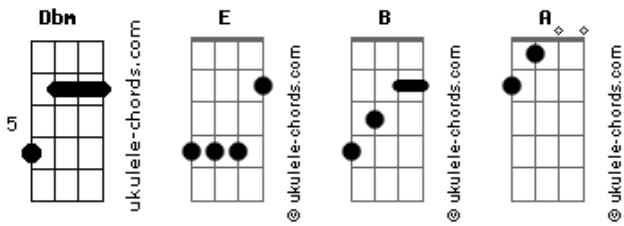

Michele Arysa - Para o Teu Louvor

tom:

Intro: E B Dbm A

[Primeira Parte]

Dbm B
 Do que valerá ganhar o mundo e Te perder
 A B
 Se o meu tesouro está em Ti eu encontrei
 Dbm B
 Alguns anos aqui não podem substituir
 A B
 A eternidade que está reservada em Ti
 Dbm B
 Como posso me afastar do teu amor
 A B
 Se na cruz por mim o senhor sangrou

Acordes

Dbm B
 Sangue esse que me lava e purifica
 A B
 Me faz enxergar que só em ti eu tenho vida

[Refrão]

E B
 És meu pão, meu alimento
 Dbm A
 Meu respirar, Tu és o meu sustento
 E B
 Água viva que sacia minha sede
 Dbm
 E vivo para Tua glória
 A
 Para o Teu louvor