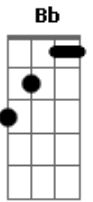

© ukulele-chords.com