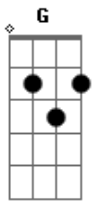

© ukulele-chords.com