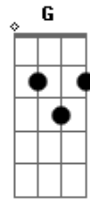

© ukulele-chords.com