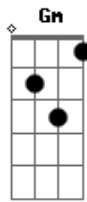

Dm
 No clarão da aurora

A
 Os integrantes da vida noturna

Dm D
 Se foram dormir

Gm
 E a dama da noite
 Que estava comigo

Dm
 Também foi embora

Bb
 Fecharam-se as portas

A
 Sozinho de novo

D
 Tive que sair

A
 Sair de que jeito

G D
 Se nem sei o rumo para onde vou

D A
 Muito vagamente me lembro que estou

G D
 Em uma boate aqui na zona sul

A
 Eu bebi demais

G D
 E não consigo me lembrar sequer

A
 Qual é o nome daquela mulher

G A D
 A flor da noite da boate azul

Acordes

© ukulele-chords.com

© ukulele-chords.com

© ukulele-chords.com

© ukulele-chords.com

© ukulele-chords.com

© ukulele-chords.com