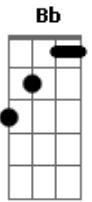

© ukulele-chords.com