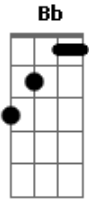

© ukulele-chords.com