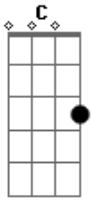

Michel Teló - Pegada

Tom: **C**
Intro: **C Dm F C G**

Refrão:

C
Você quer, quer, tome, tome

Dm
Você quer, tome pegada

F C G
Você quer tome hum que gostoso

(Intro)

(Refrão) 2x

C
A noite só começa quando a gente se esbarra

Na balada e rola um clima, e rola um clima

Dm
Vem cá que te pego que eu me entrego pedaço de mau caminho

Só você sabe fazer com jeitinho, **F**aquele carinho

Só de olhar eu já sei, sei, sei a pegada que você quer **Dm G**

(Repete tudo)

Acordes

© ukulele-chords.com

© ukulele-chords.com

© ukulele-chords.com

© ukulele-chords.com