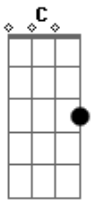

Michel Teló - Pegada

Tom: **C**
Intro: **C Dm F C G**

Refrão:
C
Você quer, quer, tome, tome
Dm
Você quer, tome pegada
F C G
Você quer tome hum que gostoso

(Intro)

(Refrão) 2x

C
A noite só começa quando a gente se esbarra
Na balada e rola um clima, e rola um clima
Dm
Vem cá que te pego que eu me entrego pedaço de mau caminho
F
Só você sabe fazer com jeitinho, aquele carinho
G Dm G
Só de olhar eu já sei, sei, sei a pegada que você quer

(Repete tudo)

Acordes

© ukulele-chords.com