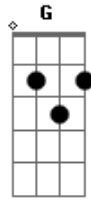

Michel Teló - Pegada

Tom: **C**
Intro: **C Dm F C G**

Refrão:

C
Você quer, quer, tome, tome

Dm
Você quer, tome pegada

F C G
Você quer tome hum que gostoso

(Intro)

(Refrão) 2x

C
A noite só começa quando a gente se esbarra

Na balada e rola um clima, e rola um clima

Dm
Vem cá que te pego que eu me entrego pedaço de mau caminho

Só você sabe fazer com jeitinho, **F**aquele carinho

Só de olhar eu já sei, sei, sei a pegada que você quer **Dm G**

(Repete tudo)

Acordes

© ukulele-chords.com

© ukulele-chords.com

© ukulele-chords.com

© ukulele-chords.com