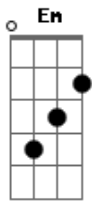

© ukulele-chords.com