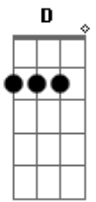

Michel Teló - Fugidinha

Tom: D

(intro 2x)

D A
Ô ô ô ô ô ô...

(primeira parte)

D
Tô bem na parada ninguém consegue entender

Chego na balada todos param pra me ver

A
Tudo dando certo mas eu tô esperto
Em A7
Não posso botar tudo a perder

D
Sempre tem aquela pessoa especial

Que fica na dela sabe seu potencial

A
Que mexe comigo

Isso é um perigo
Em A7
Logo agora que eu fiquei legal

(pré-refrão)

D A
Tô morrendo de vontade de te agarrar
D A
Não sei quanto tempo mais vou suportar
D A
Mas pra gente se encontrar ninguém pode saber
Bm E
Já pensei e sei o que devo fazer

(refrão 2x)

D
O jeito é dar uma fugidinha com você
Dbm Gbm
O jeito é dar uma fugida com você
Bm
Se você quer saber o que vai acontecer
Em A7
Primeiro a gente foge depois a gente vê

(repete tudo com alguns acordes diferentes)

D A
Ô ô ô ô ô ô... (2x)

(primeira parte)

D
Tô bem na parada ninguém consegue entender

Chego na balada todos param pra me ver

A
Tudo dando certo mas eu tô esperto
Em A7
Não posso botar tudo a perder

D
Sempre tem aquela pessoa especial

Que fica na dela sabe seu potencial

A
Que mexe comigo

Isso é um perigo
Em A7
Logo agora que eu fiquei legal

(pré-refrão)

D A
Tô morrendo de vontade de te agarrar
D A
Não sei quanto tempo mais vou suportar
D A
Mas pra gente se encontrar ninguém pode saber
Bm E
Já pensei e sei o que devo fazer

(refrão 2x)

D
O jeito é dar uma fugidinha com você
Dbm Gbm
O jeito é dar uma fugida com você
Bm
Se você quer saber o que vai acontecer
Em A7
Primeiro a gente foge depois a gente vê

Acordes

© ukulele-chords.com