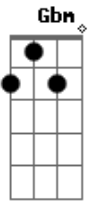

© ukulele-chords.com