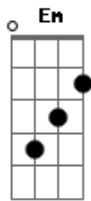

Michel Teló - Ei, Psiu Beijo Me Liga

Tom: G

(intro 2x) G Em G Em C Am D7

Chegou e me notou,
 Em Fingiu que eu não sou nada pra você. C D7
 Meu coração pirou,
 G Em meu corpo balançou, louco pra te ter C D7
 Agora você vem me procurar Am7 D7

Am7 D7
 Eu sei se tá querendo é já
 Am7 D7
 Me esnobou e mudou de idéia
 C D
 Me deixou olhando pra platéia

(refrão 2x)
 G Em C
 Ei, psi. Beijo me liga... eu to curtindo a noite
 Am D7
 Te encontro na saída

(G Em G Em C Am D7) (2x)

(repete tudo)
 (refrão 4x)

Acordes

© ukulele-chords.com

© ukulele-chords.com

© ukulele-chords.com

© ukulele-chords.com

© ukulele-chords.com