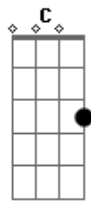

Michel Teló - Ei, Psiu Beijo Me Liga

Tom: G

(intro 2x) G Em G Em C Am D7

Chegou e me notou,
 Em Fingiu que eu não sou nada pra você. C D7
 Meu coração pirou,
 G Em meu corpo balançou, louco pra te ter C D7
 Agora você vem me procurar Am7 D7

Am7 D7
 Eu sei se tá querendo é já
 Am7 D7
 Me esnobou e mudou de idéia
 C D
 Me deixou olhando pra platéia

(refrão 2x)
 G Em C
 Ei, psi. Beijo me liga... eu to curtindo a noite
 Am D7
 Te encontro na saída

(G Em G Em C Am D7) (2x)

(repete tudo)
 (refrão 4x)

Acordes

© ukulele-chords.com

© ukulele-chords.com

© ukulele-chords.com

© ukulele-chords.com

© ukulele-chords.com