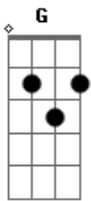

Michel Teló - Ei, Psiu Beijo Me Liga

Tom: G

(intro 2x) G Em G Em C Am D7

Chegou e me notou,
 Em Fingiu que eu não sou nada pra você. C D7
 Meu coração pirou,
 G Em meu corpo balançou, louco pra te ter C D7
 Am7 Agora você vem me procurar D7

Am7 D7
 Eu sei se tá querendo é já
 Am7 D7
 Me esnobou e mudou de idéia
 C D
 Me deixou olhando pra platéia

(refrão 2x)
 G Em C
 Ei, psi. Beijo me liga... eu to curtindo a noite
 Am D7
 Te encontro na saída

(G Em G Em C Am D7) (2x)

(repete tudo)
 (refrão 4x)

Acordes

© ukulele-chords.com

© ukulele-chords.com

© ukulele-chords.com

© ukulele-chords.com

© ukulele-chords.com