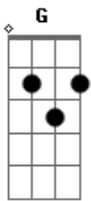

Michel Teló - Ei, Psiu Beijo Me Liga

Tom: G

(intro 2x) G Em G Em C Am D7

Chegou e me notou,
 Em Fingiu que eu não sou nada pra você. C D7
 Meu coração pirou,
 G Em meu corpo balançou, louco pra te ter C D7
 Agora você vem me procurar Am7 D7

Am7 D7
 Eu sei se tá querendo é já
 Am7 D7
 Me esnobou e mudou de idéia
 C D
 Me deixou olhando pra platéia

(refrão 2x)
 G Em C
 Ei, psi. Beijo me liga... eu to curtindo a noite
 Am D7
 Te encontro na saída

(G Em G Em C Am D7) (2x)

(repete tudo)
 (refrão 4x)

Acordes

© ukulele-chords.com

© ukulele-chords.com

© ukulele-chords.com

© ukulele-chords.com

© ukulele-chords.com