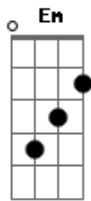

Michel Teló - Ei, Psiu Beijo Me Liga

Tom: G

(intro 2x) G Em G Em C Am D7

Chegou e me notou,
 Em Fingiu que eu não sou nada pra você. C D7
 Meu coração pirou,
 G Em meu corpo balançou, louco pra te ter C D7
 Am7 Agora você vem me procurar D7

Am7 D7
 Eu sei se tá querendo é já
 Am7 D7
 Me esnobou e mudou de idéia
 C D
 Me deixou olhando pra platéia

(refrão 2x)
 G Em C
 Ei, psi. Beijo me liga... eu to curtindo a noite
 Am D7
 Te encontro na saída

(G Em G Em C Am D7) (2x)

(repete tudo)
 (refrão 4x)

Acordes

© ukulele-chords.com

© ukulele-chords.com

© ukulele-chords.com

© ukulele-chords.com

© ukulele-chords.com