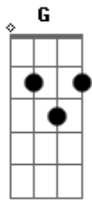

Michel Teló - Caixa Empoeirada

Tom: G

Você já foi minha melhor cantada ^D
 Primeiro amor, primeira namorada ^{Em7}
 Me dói te ver cruzando a rua ^C
 Sem me dar um oi, sem me dar um tchau ^D ^G

 Eu sou aquela caixa empoeirada ^D
 Em cima do seu guarda roupa ^D
 ?tá? do lado da almofada que eu devolvi ^{Em7}
 Quando a gente acabou ^C

 E eu que me humilhava ^{Em7}
 Você não mudava ^D
 Você não mudou nada ^{Am7}
 Você não mudou nada ^C

Você não mudou nada

Fazer o que né ^D
 Foi você que escolheu

 Ainda bem que cê mudou, uô ^G
 E aquela caixa empoeirou, uô ^D
 Devia ter ?tacado? fogo ^{Am7}
 Porque não te quero de novo ^C

 Ainda bem que cê mudou, uô ^G
 E aquela caixa empoeirou, uô ^D
 Devia ter ?tacado? fogo ^{Em7}
 Porque não te quero de novo ^C
 Nem pintada de ouro, uô ^D ^G

Acordes

© ukulele-chords.com

© ukulele-chords.com