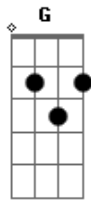

Michel Teló - Caixa Empoeirada

Tom: G

Você já foi minha melhor cantada ^D
 Primeiro amor, primeira namorada ^{Em7}
 Me dói te ver cruzando a rua ^C
 Sem me dar um oi, sem me dar um tchau ^D ^G

 Eu sou aquela caixa empoeirada ^D
 Em cima do seu guarda roupa ^D
 ?tá? do lado da almofada que eu devolvi ^{Em7}
 Quando a gente acabou ^C

 E eu que me humilhava ^{Em7}
 Você não mudava ^D
 Você não mudou nada ^{Am7}
 Você não mudou nada ^C

Você não mudou nada
 Fazer o que né ^D
 Foi você que escolheu

 Ainda bem que cê mudou, uô ^G
 E aquela caixa empoeirou, uô ^D
 Devia ter ?tacado? fogo ^{Am7}
 Porque não te quero de novo ^C

 Ainda bem que cê mudou, uô ^G
 E aquela caixa empoeirou, uô ^D
 Devia ter ?tacado? fogo ^{Em7}
 Porque não te quero de novo ^C
 Nem pintada de ouro, uô ^D ^G

Acordes

© ukulele-chords.com

© ukulele-chords.com