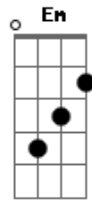

Michel Teló - Barquinho

tom:

Intro: G D7 G D7 G

Lá vai o meu amor, lá vai meu amorzinho

Lá vai o meu amor, lá vai meu amorzinho

Remando, remando, remando no barquinho

Remando, remando, remando no barquinho

Não há quem não tenha paixão de um amor que foi embora

Acordes

© ukulele-chords.com

© ukulele-chords.com

© ukulele-chords.com

© ukulele-chords.com

© ukulele-chords.com

© ukulele-chords.com

Não há quem não sinta saudade não há coração que não chora