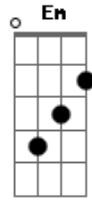

Michel Teló - Barquinho

tom:

Intro: G D7 G D7 G

Lá vai o meu amor, lá vai meu amorzinho

Lá vai o meu amor, lá vai meu amorzinho

Remando, remando, remando no barquinho

Remando, remando, remando no barquinho

Não há quem não tenha paixão de um amor que foi embora

Acordes

© ukulele-chords.com

© ukulele-chords.com

© ukulele-chords.com

© ukulele-chords.com

© ukulele-chords.com

© ukulele-chords.com

Não há quem não sinta saudade não há coração que não chora