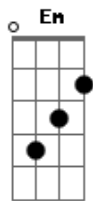

# Michel Teló - Barquinho

tom:

Intro: G D7 G D7 G

Lá vai o meu amor, lá vai meu amorzinho

Lá vai o meu amor, lá vai meu amorzinho

Remando, remando, remando no barquinho

Remando, remando, remando no barquinho

## Acordes

© ukulele-chords.com

© ukulele-chords.com

© ukulele-chords.com

© ukulele-chords.com

© ukulele-chords.com

© ukulele-chords.com

Não há quem não sinta saudade não há coração que não chora