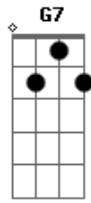

© ukulele-chords.com