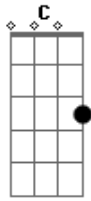

Michel Teló - Barquinho

tom:

Intro: G D7 G D7 G

Lá vai o meu amor, lá vai meu amorzinho

Lá vai o meu amor, lá vai meu amorzinho

Remando, remando, remando no barquinho

Remando, remando, remando no barquinho

Não há quem não tenha paixão de um amor que foi embora

Acordes

© ukulele-chords.com

© ukulele-chords.com

© ukulele-chords.com

© ukulele-chords.com

© ukulele-chords.com

© ukulele-chords.com

Não há quem não sinta saudade não há coração que não chora