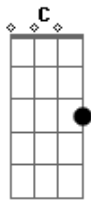

Michel Teló - Barquinho

tom:

Intro: G D7 G D7 G

Lá vai o meu amor, lá vai meu amorzinho

Lá vai o meu amor, lá vai meu amorzinho

Remando, remando, remando no barquinho

Remando, remando, remando no barquinho

Não há quem não tenha paixão de um amor que foi embora

Acordes

© ukulele-chords.com

© ukulele-chords.com

© ukulele-chords.com

© ukulele-chords.com

© ukulele-chords.com

© ukulele-chords.com

Não há quem não sinta saudade não há coração que não chora