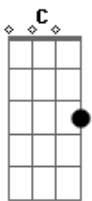

# Michel Teló - Barquinho

tom:

Intro: G D7 G D7 G

Lá vai o meu amor, lá vai meu amorzinho

Lá vai o meu amor, lá vai meu amorzinho

Remando, remando, remando no barquinho

Remando, remando, remando no barquinho

## Acordes

© ukulele-chords.com

© ukulele-chords.com

© ukulele-chords.com

© ukulele-chords.com

© ukulele-chords.com

© ukulele-chords.com

Não há quem não sinta saudade não há coração que não chora