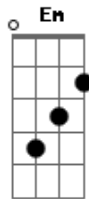

Michel Teló - Até o Dia Clarear

Tom: D

Ela anda de carro importado
E eu aqui esperando a carona
Mas eu sei que eu sou seu príncipe encantado
Meu sorriso te apaixona
Eu torrando no busão, tá lotado
Hora dessa ela tá no SPA
Fazendo o cabelo, cuidando da pele
Pra mais tarde me encontrar
Fazer o que se o que ela gosta
Só eu quem sabe dar
Do jeito gostoso, meio carinhoso, pego no seu cabelo
Te puxo, te arranho, te ganho, te assanho
Beijo teu corpo inteiro

Do jeito gostoso meio carinhoso, pego no seu cabelo
Te puxo, te arranho, te ganho, te assanho
Beijo teu corpo inteiro
Ai, cê sabe onde isso vai dar
Ai, até o dia clarear
Ai, cê sabe onde isso vai dar
Ai, até o dia clarear
Ai, cê sabe onde isso vai dar
Ai, até o dia clarear
Ai, cê sabe onde isso vai dar
Ai, até o dia clarear
Ai, cê sabe onde isso vai dar
Ai, até o dia clarear
Ah, ah, ah, ah, até o dia clarear
Ah, ah, ah, ah, até o dia clarear

Acordes

© ukulele-chords.com

© ukulele-chords.com

© ukulele-chords.com

© ukulele-chords.com