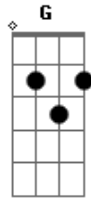

© ukulele-chords.com

© ukulele-chords.com