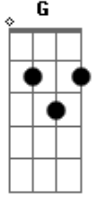

Mi Ciudad Anhelada - Lo Que Tu Quieras

Intro: **Bm** **G** **D** **Bm**
A **D** **Em** **D**
G **A** **D**

Bm **G** **D**
Hoy celebramos tu amor
Bm **A** **D**
Tu fuerza y valor
Em **D** **G**

Acordes

© ukulele-chords.com

© ukulele-chords.com

© ukulele-chords.com

© ukulele-chords.com

© ukulele-chords.com

© ukulele-chords.com

tom:
Por haber decidido morir
A **D**
Regalarnos vivir

G **A**
Has con mi vida
A **Gbm** **A** **D**
Lo que quieras tu
G **Em** **A**
Yo te pertenesco solo a ti