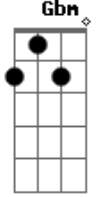

Mi Ciudad Anhelada - Lo Que Tu Quieras

Intro: **Bm** **G** **D** **Bm**
A **D** **Em** **D**
G **A** **D**

Bm **G** **D**
Hoy celebramos tu amor
Bm **A** **D**
Tu fuerza y valor
Em **D** **G**

Acordes

© ukulele-chords.com

© ukulele-chords.com

© ukulele-chords.com

© ukulele-chords.com

© ukulele-chords.com

© ukulele-chords.com

tom:
Por haber decidido morir
A **D**
Regalarnos vivir

G **A**
Has con mi vida
A **Gbm** **A** **D**
Lo que quieras tu
G **Em** **A**
Yo te pertenesco solo a ti