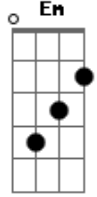

Mi Ciudad Anhelada - Lo Que Tu Quieras

Intro: **Bm** **G** **D** **Bm**
A **D** **Em** **D**
G **A** **D**

Bm **G** **D**
Hoy celebramos tu amor
Bm **A** **D**
Tu fuerza y valor
Em **D** **G**

Acordes

© ukulele-chords.com

© ukulele-chords.com

© ukulele-chords.com

© ukulele-chords.com

© ukulele-chords.com

© ukulele-chords.com

tom:
Por haber decidido morir
A **D**
Regalarnos vivir

G **A**
Has con mi vida
A **Gbm** **A** **D**
Lo que quieras tu
G **Em** **A**
Yo te pertenesco solo a ti