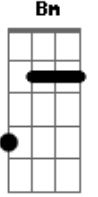

Mi Ciudad Anhelada - Lo Que Tu Quieras

Intro: **Bm** **G** **D** **Bm**
A **D** **Em** **D**
G **A** **D**

Bm **G** **D**
Hoy celebramos tu amor
Bm **A** **D**
Tu fuerza y valor
Em **D** **G**

Acordes

© ukulele-chords.com

© ukulele-chords.com

© ukulele-chords.com

© ukulele-chords.com

© ukulele-chords.com

© ukulele-chords.com

tom:
Por haber decidido morir
A **D**
Regalarnos vivir

G **A**
Has con mi vida
A **Gbm** **A** **D**
Lo que quieras tu
G **Em** **A**
Yo te pertenesco solo a ti