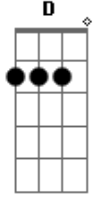

Mi Ciudad Anhelada - Lo Que Tu Quieras

Intro: **Bm** **G** **D** **Bm**
A **D** **Em** **D**
G **A** **D**

Bm **G** **D**
Hoy celebramos tu amor
Bm **A** **D**
Tu fuerza y valor
Em **D** **G**

Acordes

© ukulele-chords.com

© ukulele-chords.com

© ukulele-chords.com

© ukulele-chords.com

© ukulele-chords.com

© ukulele-chords.com

tom:
Por haber decidido morir
A **D**
Regalarnos vivir

G **A**
Has con mi vida
A **Gbm** **A** **D**
Lo que quieras tu
G **Em** **A**
Yo te pertenesco solo a ti