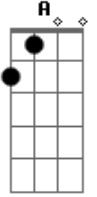

Mi Ciudad Anhelada - Lo Que Tu Quieras

Intro: **Bm** **G** **D** **Bm**
A **D** **Em** **D**
G **A** **D**

Bm **G** **D**
Hoy celebramos tu amor
Bm **A** **D**
Tu fuerza y valor
Em **D** **G**

Acordes

© ukulele-chords.com

© ukulele-chords.com

© ukulele-chords.com

© ukulele-chords.com

© ukulele-chords.com

© ukulele-chords.com

tom:
Por haber decidido morir
A **D**
Regalarnos vivir

G **A**
Has con mi vida
A **Gbm** **A** **D**
Lo que quieras tu
G **Em** **A**
Yo te pertenesco solo a ti