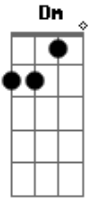

© ukulele-chords.com