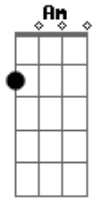

O Kakuzo de Camaro e Hidan de Masserati
Hitto saltando no tempo, Sonic passando fase
Aceleração da luz de um cavaleiro de verdade
Nem o Papa-Léguas pega minha velocidade

Eu acelero yeah
Mano cê sabe que eu acelerei
Com o Hiraishin me teletransportei
Me traz o manto que agora eu cheguei
Eu acelero yeah
Olha no topo o rosto do sensei

Tipo um relâmpago eu já te passei
Esse Rasengan, eu juro que acertei

Eu acelero yah yah yah
Sabe que eu acelerei
Com o Hiraishin me teletransportei
Me traz o manto que agora eu cheguei
Eu acelero yehyeh
Olha no topo o rosto do sensei
Tipo um relâmpago eu já te passei
Esse Rasengan, eu juro que acertei

Acordes

© ukulele-chords.com