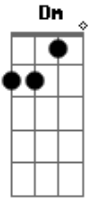

© ukulele-chords.com