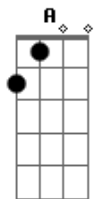

Mhaju Rodrigues - Não Vou Me Apegar

tom:

Intro: E A Gbm
D A D

A D
Eu já determinei algumas regras pro meu coração

A
Primeiro me amar

D
Segundo me cuidar

Terceiro agir pela razão

A
Se quiser tentar Já vou dizendo

D
Não vai ser tão fácil assim

A
Mas se me conquistar

D
Eu vou facilitar

E
E vou te dar o melhor de mim

D E
Carinho, respeito e Amor sem fim

[Refrão]

A Gbm
Não vou me apegar
A quem não merecer

D
Um rostinho bonito

E
É pouco pra me convencer

A Gbm
Tem que saber me amar

Cuidar e dar valor

D E
Só assim eu posso entregar

A
O meu amor

(A Gbm D A D)

A D
Eu já determinei algumas regras pro meu coração

A

Acordes

© ukulele-chords.com