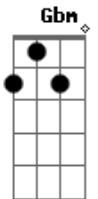

© ukulele-chords.com