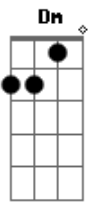

© ukulele-chords.com