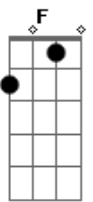

© ukulele-chords.com