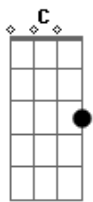

MFR - Nova Chance

Tom: C

Intro: Am C F

Dm F C G
O tempo pregou uma incerteza no nosso amor
Dm F C G
Mas, o que restou foi suficiente para provar
Dm F C G
Que tudo mudou, mas permaneceu o nosso amor
Dm F C G Am C F
E o que ficou foi capaz de restaurar todo amor
Dm F C G
Você sempre foi parte da minha vida
Dm F C G
De muitas maneiras a melhor parte

Dm F Am
E não importa os desafios que venham nos separar
G Dm Am F Dm Am G
Sempre daremos um jeito de nos encontrar, de nos encontrar
Am F C G
Uma nova chance eu te pedir
Am F C G
Para mostrar a força desse amor
Am F C G
Já não há mais pra que fugir ou mentir
Dm Am F Dm Am F Am F
Nosso amor venceu, ele prevaleceu em meio a dor
C G Am F C
G
Que já não mais existirá, agora é só amor, só amor, só amor.

Acordes

© ukulele-chords.com