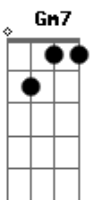

© ukulele-chords.com