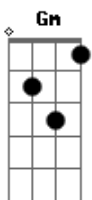

© ukulele-chords.com