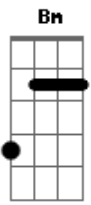

© ukulele-chords.com