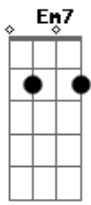

Metropolitan - Roteiro

Intro: Em7 Bm C7M Cm Tom:

Em7 Bm
Bem que eu quis
C7M Cm Em7
Te ver um pouco mais feliz
Bm C7M Cm
Pra me contar essas histórias
Com jeito de atriz
Em7 Bm C7M Cm Em7 Bm C7M Cm
Imaginar esse palco com final feliz

Em7 Bm C7M Cm
Então me diz o teu segredo mais infeliz,
Em7 Bm C7M Cm
O que eu fiz pra merecer tamanha cicatriz
Em7 Bm C7M Cm
Se te zelar foi o meu pecado mais feliz

Em7 Bm7 Am7 Bm7
Nem a mim nem a você cabe entender
Em7 Bm7 Am7 Bm7
Um final pra dois
Em7 Bm7 Am7 Bm7
Nem a mim nem a você cabe entender
Em7 Bm7 Am7 Bm7
O que foi? o que foi?

Acordes

© ukulele-chords.com

© ukulele-chords.com

© ukulele-chords.com

© ukulele-chords.com

© ukulele-chords.com

© ukulele-chords.com