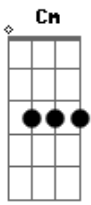

Metropolitan - Roteiro

Intro: Em7 Bm C7M Cm Tom:

Em7 Bm
Bem que eu quis
C7M Cm Em7
Te ver um pouco mais feliz
Bm C7M Cm
Pra me contar essas histórias
Com jeito de atriz
Em7 Bm C7M Cm Em7 Bm C7M Cm
Imaginar esse palco com final feliz

Em7 Bm C7M Cm
Então me diz o teu segredo mais infeliz,
Em7 Bm C7M Cm
O que eu fiz pra merecer tamanha cicatriz
Em7 Bm C7M Cm
Se te zelar foi o meu pecado mais feliz

Em7 Bm7 Am7 Bm7
Nem a mim nem a você cabe entender
Em7 Bm7 Am7 Bm7
Um final pra dois
Em7 Bm7 Am7 Bm7
Nem a mim nem a você cabe entender
Em7 Bm7 Am7 Bm7
O que foi? o que foi?

Acordes

© ukulele-chords.com