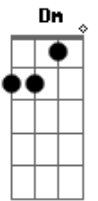

© ukulele-chords.com