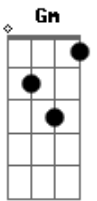

© ukulele-chords.com