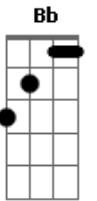

© ukulele-chords.com