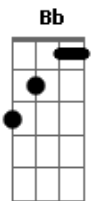

© ukulele-chords.com