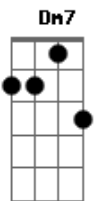

© ukulele-chords.com