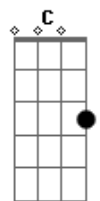

© ukulele-chords.com