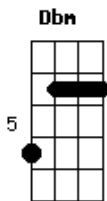

ukulele-chords.com