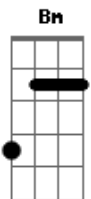

© ukulele-chords.com

© ukulele-chords.com