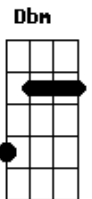

© ukulele-chords.com