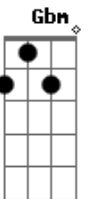

© ukulele-chords.com