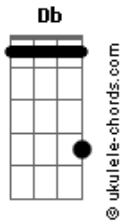

Metallica - Tuesday's Gone

Tom: **Db**

Afine as Guitarras $\frac{1}{2}$ tom abaixo

1)

Intro: dução e verso

"Train rolls on, on down the line. Please take me far, far away."

2)guitarra 1 guitarra 2

Fim do verso

Acordes

3)

"Tuesday's gone with the wind"

4a)

very "bendy"

4b)

still "bendy"

Contribuição: Gabriel Augusto Garcia