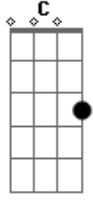

© ukulele-chords.com