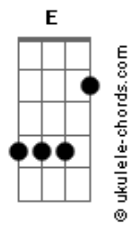

Metallica - My Apocalypse

Tom: E

Riff 1 3x

Riff 2 3x

Riff 3 3x

Riff 4

Riff 5

Acordes

Chorus:
So we close that line...
3x

Suffer unto my a p o c a lypse

Riff 6

Solo