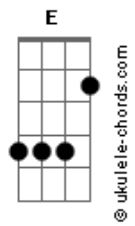

Metallica - My Apocalypse

Tom: E

Riff 1 3x

Riff 2 3x

Riff 3 3x

Riff 4

Riff 5

Acordes