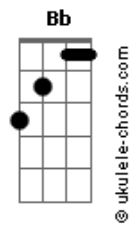

© ukulele-chords.com