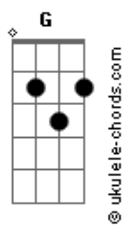

© ukulele-chords.com