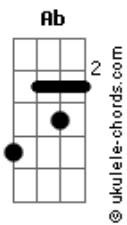

© ukulele-chords.com