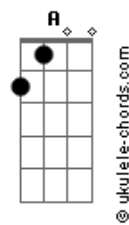

© ukulele-chords.com