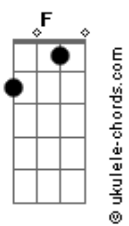

© ukulele-chords.com