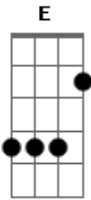

© ukulele-chords.com