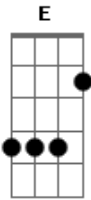

ukulele-chords.com