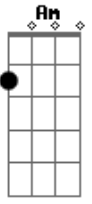

Metallica - Fade To Black

Tom: G

Introdução 1ª Parte (Violão) - James Hetfield - 1ª Parte

Intro: dução - Guitarra 2 - Leader - Kirk Hammett
(Captador do Braço)

2ª Parte - Versos - James Hetfeild

Verso (Guitarra 2) - Kirk Hammett
(Captador do Braço mais o som Clean)

Riff inicial e versos

Riff 2 - Guitarra 1 - James Hetfield

A base deste solo é o Riff 1

Riff 2 - (Guitarra 3) - Junto a guitarra 1

Repete o primeiro Riff novamente junto aos versos

Final do Riff - Antes do solo

P.M. P.M. P.M.

P.M. P.M. P.M.

BASE DO SOLO - (Guitarra 3)

Base do solo - Kirk Hammett - Guitarra 2

Base do solo - Guitarra 1 - James Hetfield

Solo - Kirk Hammett

Acordes

© ukulele-chords.com