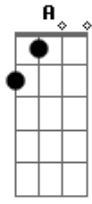

© ukulele-chords.com