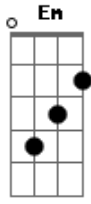

© ukulele-chords.com