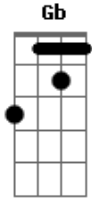

© ukulele-chords.com