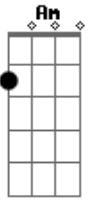

Metallica - Fade To Black

Tom: G

Introdução 1ª Parte (Violão) - James Hetfield - 1ª Parte

Intro: dução - Guitarra 2 - Leader - Kirk Hammett
(Captador do Braço)

2ª Parte - Versos - James Hetfield

Verso (Guitarra 2) - Kirk Hammett
(Captador do Braço mais o som Clean)

Riff inicial e versos

Riff 2 - Guitarra 1 - James Hetfield

A base deste solo é o Riff 1

Riff 2 - (Guitarra 3) - Junto a guitarra 1

Repete o primeiro Riff novamente junto aos versos

Final do Riff - Antes do solo

P.M. P.M. P.M.
P.M. P.M. P.M.

BASE DO SOLO - (Guitarra 3)

Base do solo - Kirk Hammett - Guitarra 2

Base do solo - Guitarra 1 - James Hetfield

Solo - Kirk Hammett

Acordes

© ukulele-chords.com

© ukulele-chords.com