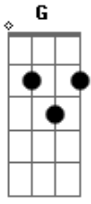

Metallica - Fade To Black

Tom: G

Introdução 1ª Parte (Violão) - James Hetfield - 1ª Parte

Intro: dução - Guitarra 2 - Leader - Kirk Hammett
(Captador do Braço)

2ª Parte - Versos - James Hetfeild

Verso (Guitarra 2) - Kirk Hammett
(Captador do Braço mais o som Clean)

O slide no inicio acompanha o slide no violão do James Hetfield.

Am C
Life, it seems, will fade away
G Em
Drifting further every day
Am C
Getting lost within myself
G Em
Nothing matters, no one else
Am C
I have lost the will to live
G Em
Simply nothing more to give
Am C
There is nothing more for me
G E
Need the end to set me free

Riff inicial e versos

Riff 2 - Guitarra 1 - James Hetfield

A base deste solo é o Riff 1

Riff 2 - (Guitarra 3) - Junto a guitarra 1

Repete o primeiro Riff novamente junto aos versos

Final do Riff - Antes do solo

P.M. P.M. P.M.

P.M. P.M. P.M.

BASE DO SOLO - (Guitarra 3)

Base do solo - Kirk Hammett - Guitarra 2

Base do solo - Guitarra 1 - James Hetfield

Solo - Kirk Hammett

Acordes

© ukulele-chords.com