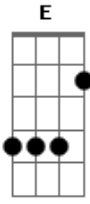

© ukulele-chords.com