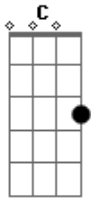

© ukulele-chords.com