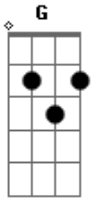

Metallica - Fade To Black

Tom: G

Introdução 1ª Parte (Violão) - James Hetfield - 1ª Parte

Intro: dução - Guitarra 2 - Leader - Kirk Hammett
(Captador do Braço)

2ª Parte - Versos - James Hetfield

Verso (Guitarra 2) - Kirk Hammett
(Captador do Braço mais o som Clean)

O slide no inicio acompanha o slide no violão do James Hetfield.

Am C
Life, it seems, will fade away
G Em
Drifting further every day
Am C
Getting lost within myself
G Em
Nothing matters, no one else
Am C
I have lost the will to live
G Em
Simply nothing more to give
Am C
There is nothing more for me
G E
Need the end to set me free

Riff inicial e versos

Riff 2 - Guitarra 1 - James Hetfield

A base deste solo é o Riff 1

Riff 2 - (Guitarra 3) - Junto a guitarra 1

Repete o primeiro Riff novamente junto aos versos

Final do Riff - Antes do solo

P.M. P.M. P.M.
P.M. P.M. P.M.

BASE DO SOLO - (Guitarra 3)

Base do solo - Kirk Hammett - Guitarra 2

Base do solo - Guitarra 1 - James Hetfield

Solo - Kirk Hammett

Acordes

© ukulele-chords.com

© ukulele-chords.com