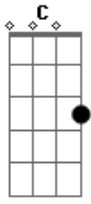

Metallica - Fade To Black

Tom: G

Introdução 1ª Parte (Violão) - James Hetfield - 1ª Parte

Intro: dução - Guitarra 2 - Leader - Kirk Hammett
(Captador do Braço)

2ª Parte - Versos - James Hetfield

Verso (Guitarra 2) - Kirk Hammett
(Captador do Braço mais o som Clean)

O slide no inicio acompanha o slide no violão do James Hetfield.

Am C
Life, it seems, will fade away
G Em
Drifting further every day
Am C
Getting lost within myself
G Em
Nothing matters, no one else
Am C
I have lost the will to live
G Em
Simply nothing more to give
Am C
There is nothing more for me
G E
Need the end to set me free

Riff inicial e versos

Riff 2 - Guitarra 1 - James Hetfield

A base deste solo é o Riff 1

Riff 2 - (Guitarra 3) - Junto a guitarra 1

Repete o primeiro Riff novamente junto aos versos

Final do Riff - Antes do solo

P.M. P.M. P.M.
P.M. P.M. P.M.

BASE DO SOLO - (Guitarra 3)

Base do solo - Kirk Hammett - Guitarra 2

Base do solo - Guitarra 1 - James Hetfield

Solo - Kirk Hammett

Acordes

© ukulele-chords.com

© ukulele-chords.com