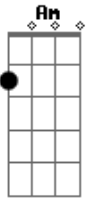

© ukulele-chords.com