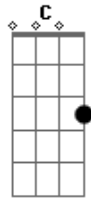

© ukulele-chords.com