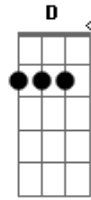

© ukulele-chords.com