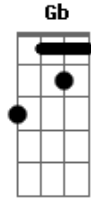

© ukulele-chords.com