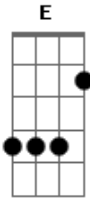

© ukulele-chords.com