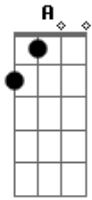

© ukulele-chords.com