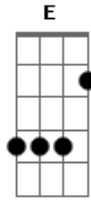

© ukulele-chords.com