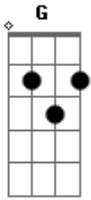

(Parte 6)

(Parte 9)

P.M . . . . .

(Parte 10)

(Parte 7)

(Parte 8)

Acordes

© ukulele-chords.com