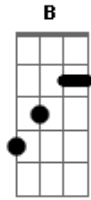

© ukulele-chords.com