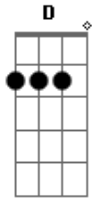

© ukulele-chords.com