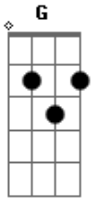

Metallica - Fade To Black

Tom: G
Intro: dução - Parte 1:

Violão 5x:

(Final da Parte 1 da Introdução)

(Solo de Guitarra)

Intro: dução - Parte 2 - 4x: Am C G Em

(Violão)

(Guitarra)

Interlúdio - Parte 1 - 2x: A C A D E (C B)
A C A (G Gb E)

P.M

P.M

P.M

P.M

Interlúdio - Parte 2: Am C G Em

Segunda Parte:

Am C
Things not what they used to be
G Em
Missing one inside of me
Am C
Deathly lost, this can't be real
G Em
Cannot stand this hell I feel
Am C

P.M

(Guitarra 2) P.M

P.M

Solo:

(Parte 1)

(Parte 2)

(Parte 3)

(Parte 4)

(Parte 5)

(Parte 6)

(Parte 9)

P.M

(Parte 10)

(Parte 7)

(Parte 8)

Acordes