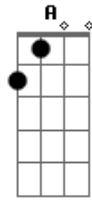

© ukulele-chords.com