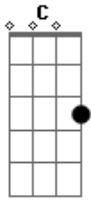

© ukulele-chords.com