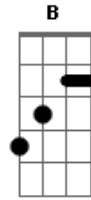

© ukulele-chords.com