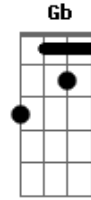

© ukulele-chords.com