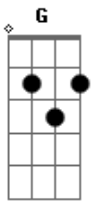

E E E E H E E E E E E Q

----- | ----- | ----- |

----- | ----- | ----- |

x2 | -2-4-4-2-4----- | -2-4-4-----2-2-5-5----- |

w/Rhy Fig 2

|--0--2-2--0-2-----|--0-2--2----0--0-3-3----|
|-Rhy Fig 2 end Rhy Fig 2-|

----- |

-2--4--4--2--2--5- |
-0--2--2--0--0--3- |

4/4 Gtrs I, II Rhy Fig 1 x6

4/4 Gtr I, II w/Rhy Fig 1 Gtr III Q E E E Q E Q. E E Q E

W W repeat to fade

Acordes

© ukulele-chords.com

© ukulele-chords.com