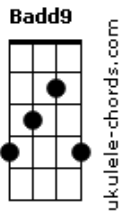

Metallica - Enter Sandman

tom:
Intro: Em E Aadd9 Em E Aadd9
Em E Aadd9 Em E Aadd9
G Em Gbm Em Gbm G Gbm Em

Em F
Say your prayers, little one
Em F
Don't forget, my son
Em G
To include everyone

Em F
I tuck you in, warm within
Em F
Keep you free from sin
Em G
Till the sandman he comes

(Em Gbm Em Gbm G Gbm Em)

Gbm Gb11
Sleep with one eye open
Gbm Gb11
Gripping your pillow tight

Gbm B Gbm
Ex__it light
Gbm B Em
En_ter night
Gbm Em
Take my hand
G Em Gbm Em Gbm G Em
We're off to Ne__ver ne__ver Land

(Em E Aadd9)
(Em E Aadd9)
(Em E Aadd9)
(Em E Aadd9)
(G Em Gbm)
(Em Gbm G Gbm Em)

Em F
Something's wrong, shut the light
Em F
Heavy thoughts tonight
Em G
And they aren't of Snow White

Em F
Dreams of war, dreams of liars

Acordes

Em F
Dreams of dragon's fire
Em G
And of things that will bite Yeah

Gbm Gb11
Sleep with one eye open
Gbm Gb11
Gripping your pillow tight

Gbm B Gbm
Ex__it light
Gbm B Em
En_ter night
Gbm Em
Take my hand
G Em Gbm Em Gbm G Em
We're off to Ne__ver ne__ver Land

[Solo]
Em E Aadd9 Em E Aadd9
Now I lay me down to sleep
Em E Aadd9 Em E Aadd9
Pray the Lord my soul to keep
Em E Aadd9 Em E Aadd9
If I die before I wake
Em E Aadd9 Em E Aadd9
Pray the Lord my soul to take

Gbm Badd9 Gbm Badd9
Hush, little baby, don't say a word
Gbm Badd9 Gbm Badd9
And never mind that noise you heard
Gbm Badd9 Gbm Badd9
It's just the beasts under your bed
Gbm
In your closet, in your head

Gbm B Gbm
Ex__it light
Gbm B Em
En_ter night
Gbm Em
Take my hand
G Em Gbm Em Gbm G Em
We're off to Ne__ver ne__ver Land

[Final] Gbm Badd9 Gbm Badd9 Gbm Badd9 Em
Gbm Badd9 Gbm Badd9 Gbm Badd9 Em
G Em Gbm Em Gbm G Gbm Em
Em E Aadd9 Em E Aadd9
Em E Aadd9 Em E Aadd9
Em E Aadd9 Em E Aadd9
Em E Aadd9 Em E Aadd9 Em