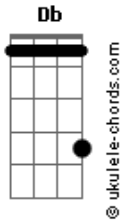

# Metallica - Better Than You

Tom: Db

Tune all guitars down 1/2 step

Drum intro

1)  
 Db-----  
 Ab--5-6-7-5--2--5-6-7-5--2  
 Eb--3-4-5-3--0--3-4-5-3--0

2)  
 Db-----  
 Ab--5-6-7-5-----2-----2-----2--5-6-7-5-----2-----2-----2  
 Eb--3-4-5-3--0-0-0-0-0-0-0-0-3-4-5-3--0-0-0-0-0-0-0-0-0-0-0-0-0-0-0-0  
 pm.. ... .. ... ..

3a)  
 Gb-----  
 Db-----  
 Ab--5-6-7-5-5-5-7-7-7-5-5-5-----2-----2-----2 2 times  
 Eb--3-4-5-3-3-3-5-5-5-3-3-3--0-0-0-0-0-0-0-0-0-0-0-0-0-0-0-0  
 (timing is messed up) pm.. ... ..

## Acordes

"I look at you look at me"

3b)  
 Gb-----  
 Db-----5-5-5-7-7-7-----10-10-10-12  
 Ab--5-6-7-5-5-5-7-7-7-3-3-3-5-5-5-5-5-5-7-7-7-8--8--8--10  
 Eb--3-4-5-3-3-3-5-5-5-----3-3-3-5-5-5-----  
 "Holding the lion's share, holding the key"

4)  
 Gb-----4p2-----6p4-----  
 -----  
 Db--2-4-2-4-2-4-----4--4p2--2-3 tw -4/6-4-6-4/6-----4--6p4-  
 --4-5  
 Ab--2-4-0-4-2-4-----2-2-3 ic -4/6-2-6-4/6-----  
 -4-4-5  
 Eb--0h2--2-0h2-----0-1 e -2/4--4-2/4-----  
 --2-3  
 Chorus