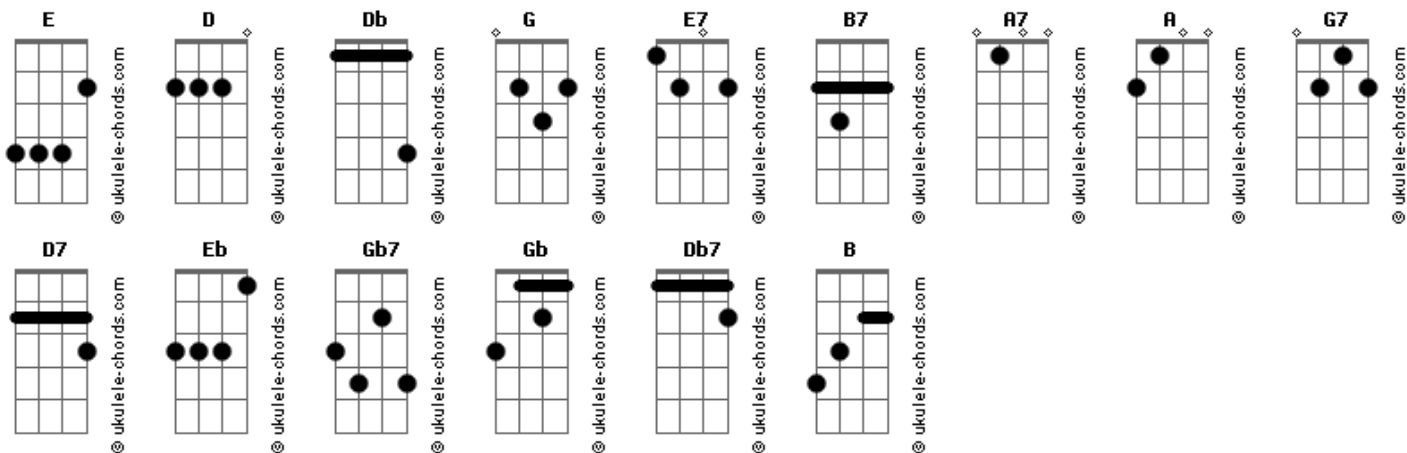

# Metal Nobre - Blues 121

tom:

Intro: E D Db  
G E7 B7

E7  
Socorro, de onde me virá  
A7  
Elevo os meus olhos para os montes  
E G A G E7  
Minha salvação vem do Senhor  
A7  
Que fez os céus e a terra  
B7 A7 G7 E7  
E não deixará cambalear o teu pé  
A7 B7  
Ele não deixará  
D7 E7 D Db E7  
Cambalear o teu pé

E7 A7  
Ele é tua sombra à direita

Deus é o teu descanso  
E7 G A G E7  
E o sol não te molestará de dia  
A7

Nem de noite a lua  
B7 A7 G7 E7  
E não deixará cambalear o teu pé  
A7 B7  
Ele não deixará  
D7 E7 D Db E7  
Cambalear o teu pé

## Acordes

[Solo] E7 A7 E7 B7  
D7 E Eb D  
Db A7 Gb7  
Gb B7 Gb7 Db7  
B7 Gb B7 Gb  
E Eb Db

Gb  
Aquele que te guarda  
B7  
A ti e a Israel não vacila  
Gb A B A Gb  
O Senhor te Guardará  
B7  
De dia, livrará a tua alma  
Db7 B7 A7 Gb7  
E não deixará cambalear o teu pé  
B7 Db7  
Ele não deixará  
E7 Gb7  
Cambalear o teu pé  
B7 Db7  
Vigiará tua entrada e a tua saída  
E7 Gb7  
Pra todo o sempre  
B7 Db7  
Vigiará tua entrada e a tua saída  
E7 D7  
Pra todo o sempre