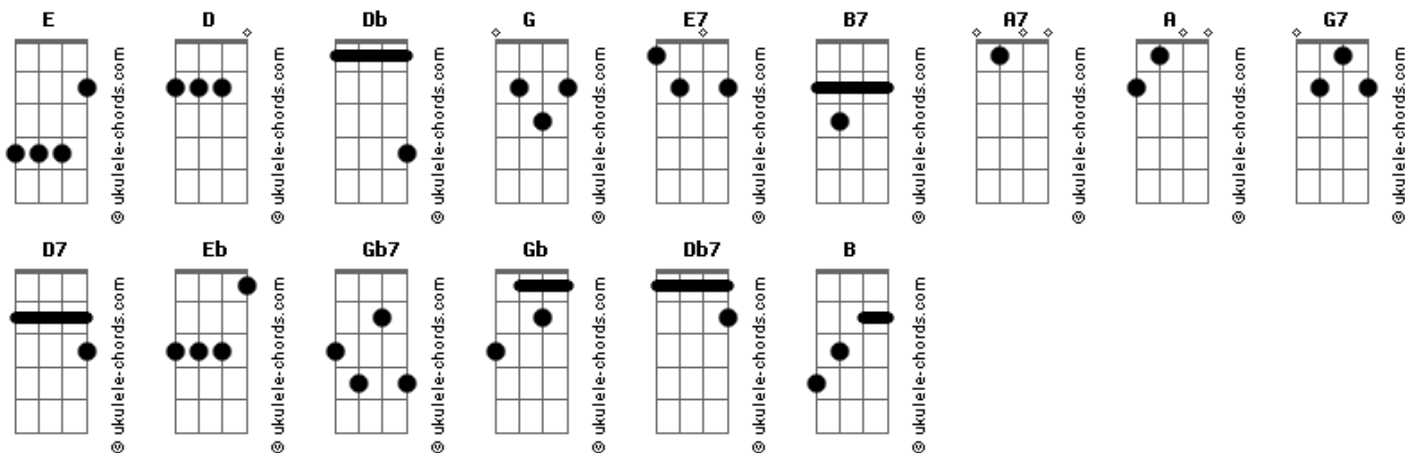

# Metal Nobre - Blues 121

tom:

Intro: E D Db  
G E7 B7

E7  
Socorro, de onde me virá  
A7  
Elevo os meus olhos para os montes  
E G A G E7  
Minha salvação vem do Senhor  
A7  
Que fez os céus e a terra  
B7 A7 G7 E7  
E não deixará cambalear o teu pé  
A7 B7  
Ele não deixará  
D7 E7 D Db E7  
Cambalear o teu pé

E7 A7  
Ele é tua sombra à direita

Deus é o teu descanso  
E7 G A G E7  
E o sol não te molestará de dia  
A7

Nem de noite a lua  
B7 A7 G7 E7  
E não deixará cambalear o teu pé  
A7 B7  
Ele não deixará  
D7 E7 D Db E7  
Cambalear o teu pé

## Acordes

[Solo] E7 A7 E7 B7  
D7 E Eb D  
Db A7 Gb7  
Gb B7 Gb7 Db7  
B7 Gb B7 Gb  
E Eb Db

Gb  
Aquele que te guarda  
B7  
A ti e a Israel não vacila  
Gb A B A Gb  
O Senhor te Guardará  
B7  
De dia, livrará a tua alma  
Db7 B7 A7 Gb7  
E não deixará cambalear o teu pé  
B7 Db7  
Ele não deixará  
E7 Gb7  
Cambalear o teu pé  
B7 Db7  
Vigiará tua entrada e a tua saída  
E7 Gb7  
Pra todo o sempre  
B7 Db7  
Vigiará tua entrada e a tua saída  
E7 D7  
Pra todo o sempre