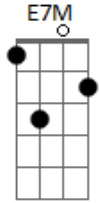

Metade de Mim - A Saudade

tom:
Eb (forma dos acordes no tom de E)

Afinação: Eb Ab Db Gb Bb Eb

Se esse for o final

Um finito do que pode ser

Gastando o meu tempo

Encerrando o caos

Por alguém que partiu

Simplesmente escolheu seguir

Encerrando o seu tempo

Retornando pro caos

Acordes

© ukulele-chords.com