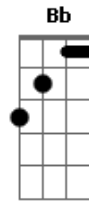

© ukulele-chords.com

Gbm11
Um minuto e muda

Depois não importa

0 que passou já foi

Não tem mais volta

E o que sobrou pra mim

Essa saudade

Insiste em maltratar

Força a vontade de poder te encontrar

Faz tempo que eu

Eu não te vejo

A saudade