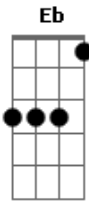

Metade de Mim - A Saudade

tom:
Eb (forma dos acordes no tom de E)

Afinação: Eb Ab Db Gb Bb Eb

Se esse for o final

Um finito do que pode ser

Gastando o meu tempo

Encerrando o caos

Por alguém que partiu

Simplesmente escolheu seguir

Encerrando o seu tempo

Retornando pro caos

Acordes

© ukulele-chords.com

© ukulele-chords.com

© ukulele-chords.com

© ukulele-chords.com