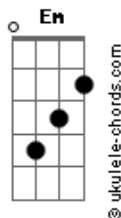

Metá Metá - Samuel

tom:

Am

[Riff 1]
Diz, Samuel
[Riff 1]
Que que cê pensou?
[Riff 2]
Nem é longe de casa aqui
[Riff 1]
Vim uma vez
[Riff 1]
Acho que há um mês
[Riff 2]
Eu e o Deto da 16
Am Em Am
O Deto é doído pra caralho
Em Am Em Am Am (Riff 3)
Zuou o guardinha daquele conjunto quadrado
Am Am Am Am Am Am Am
Depois roubou moeda do homem estátua de lata

[Riff 1]
Diz, Samuel
[Riff 1]
Que que cê pensou?
[Riff 2]
Nem é tão diferente assim
[Riff 1]
Vim da outra vez
[Riff 1]
Chamei vocês

Acordes

[Riff 2]
Com o Nikimba do 23
Am Em Am
Mas o Nikimba é cabuloso
Em Am Em Am Am (Riff 3)
Desceu a Augusta montado atrás do busão
Am Am Am Am Am Am
Com a coxinha do bar deu perdido
Am
E saiu sem pagar

[Riff 1] Riff 2
Diz Samuel que que cê pensou, tem um mano tocando ali
[Riff 1] Riff 2
Diz Samuel que que cê pensou, nem é tão diferente assim
[Riff 1] Riff 2 Am
Diz Samuel que que cê pensou, nem é longe de casa aqui