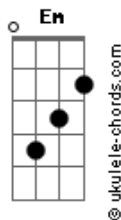

Metá Metá - Samuel

tom:

Am

[Riff 1]
 Diz, Samuel
 [Riff 1]
 Que que cê pensou?
 [Riff 2]
 Nem é longe de casa aqui
 [Riff 1]
 Vim uma vez
 [Riff 1]
 Acho que há um mês
 [Riff 2]
 Eu e o Deto da 16
 Am Em Am
 O Deto é doído pra caralho
 Em Am Em Am Am (Riff 3)
 Zuou o guardinha daquele conjunto quadrado
 Am Am Am Am Am Am Am
 Depois roubou moeda do homem estátua de lata

[Riff 1]
 Diz, Samuel
 [Riff 1]
 Que que cê pensou?
 [Riff 2]
 Nem é tão diferente assim
 [Riff 1]
 Vim da outra vez
 [Riff 1]
 Chamei vocês

Acordes

[Riff 2]
 Com o Nikimba do 23

Am Em Am
 Mas o Nikimba é cabuloso
 Em Am Em Am Am (Riff 3)
 Desceu a Augusta montado atrás do busão
 Am Am Am Am Am Am
 Com a coxinha do bar deu perdido
 Am
 E saiu sem pagar

[Riff 1] Riff 2
 Diz Samuel que que cê pensou, tem um mano tocando ali
 [Riff 1] Riff 2
 Diz Samuel que que cê pensou, nem é tão diferente assim
 [Riff 1] Riff 2 Am
 Diz Samuel que que cê pensou, nem é longe de casa aqui