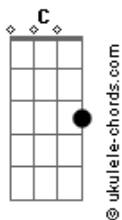

Metá Metá - Samuel

tom:

Am

[Riff 1]
 Diz, Samuel
 [Riff 1]
 Que que cê pensou?
 [Riff 2]
 Nem é longe de casa aqui
 [Riff 1]
 Vim uma vez
 [Riff 1]
 Acho que há um mês
 [Riff 2]
 Eu e o Deto da 16
 Am Em Am
 O Deto é doído pra caralho
 Em Am Em Am Am (Riff 3)
 Zuou o guardinha daquele conjunto quadrado
 Am Am Am Am Am Am Am
 Depois roubou moeda do homem estátua de lata

[Riff 1]
 Diz, Samuel
 [Riff 1]
 Que que cê pensou?
 [Riff 2]
 Nem é tão diferente assim
 [Riff 1]
 Vim da outra vez
 [Riff 1]
 Chamei vocês

Acordes

[Riff 2]
 Com o Nikimba do 23

Am Em Am
 Mas o Nikimba é cabuloso
 Em Am Em Am Am (Riff 3)
 Desceu a Augusta montado atrás do busão
 Am Am Am Am Am Am
 Com a coxinha do bar deu perdido
 Am
 E saiu sem pagar