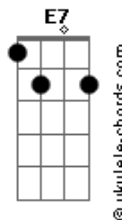

Metá Metá - Samuel

tom:

Am

[Riff 1]
 Diz, Samuel
 [Riff 1]
 Que que cê pensou?
 [Riff 2]
 Nem é longe de casa aqui
 [Riff 1]
 Vim uma vez
 [Riff 1]
 Acho que há um mês
 [Riff 2]
 Eu e o Deto da 16
 Am Em Am
 O Deto é doído pra caralho
 Em Am Em Am Am (Riff 3)
 Zuou o guardinha daquele conjunto quadrado
 Am Am Am Am Am Am Am
 Depois roubou moeda do homem estátua de lata

[Riff 1]
 Diz, Samuel
 [Riff 1]
 Que que cê pensou?
 [Riff 2]
 Nem é tão diferente assim
 [Riff 1]
 Vim da outra vez
 [Riff 1]
 Chamei vocês

Acordes

[Riff 2]
 Com o Nikimba do 23

Am Em Am
 Mas o Nikimba é cabuloso
 Em Am Em Am Am (Riff 3)
 Desceu a Augusta montado atrás do busão
 Am Am Am Am Am Am
 Com a coxinha do bar deu perdido
 Am
 E saiu sem pagar