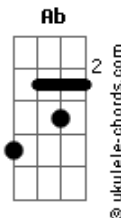

Metá Metá - Samuel

tom:

Am

[Riff 1]
Diz, Samuel
[Riff 1]
Que que cê pensou?
[Riff 2]
Nem é longe de casa aqui
[Riff 1]
Vim uma vez
[Riff 1]
Acho que há um mês
[Riff 2]
Eu e o Deto da 16
Am Em Am
O Deto é doído pra caralho
Em Am Em Am Am (Riff 3)
Zuou o guardinha daquele conjunto quadrado
Am Am Am Am Am Am Am
Depois roubou moeda do homem estátua de lata

[Riff 1]
Diz, Samuel
[Riff 1]
Que que cê pensou?
[Riff 2]
Nem é tão diferente assim
[Riff 1]
Vim da outra vez
[Riff 1]
Chamei vocês

Acordes

[Riff 2]
Com o Nikimba do 23
Am Em Am
Mas o Nikimba é cabuloso
Em Am Em Am Am (Riff 3)
Desceu a Augusta montado atrás do busão
Am Am Am Am Am Am
Com a coxinha do bar deu perdido
Am
E saiu sem pagar