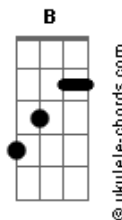

Metá Metá - Samuel

tom:

Am

[Riff 1]
 Diz, Samuel
 [Riff 1]
 Que que cê pensou?
 [Riff 2]
 Nem é longe de casa aqui
 [Riff 1]
 Vim uma vez
 [Riff 1]
 Acho que há um mês
 [Riff 2]
 Eu e o Deto da 16
 Am Em Am
 O Deto é doído pra caralho
 Em Am Em Am Am (Riff 3)
 Zuou o guardinha daquele conjunto quadrado
 Am Am Am Am Am Am Am
 Depois roubou moeda do homem estátua de lata

[Riff 1]
 Diz, Samuel
 [Riff 1]
 Que que cê pensou?
 [Riff 2]
 Nem é tão diferente assim
 [Riff 1]
 Vim da outra vez
 [Riff 1]
 Chamei vocês

Acordes

[Riff 2]
 Com o Nikimba do 23

Am Em Am
 Mas o Nikimba é cabuloso
 Em Am Em Am Am (Riff 3)
 Desceu a Augusta montado atrás do busão
 Am Am Am Am Am Am
 Com a coxinha do bar deu perdido
 Am
 E saiu sem pagar

[Riff 1] Riff 2
 Diz Samuel que que cê pensou, tem um mano tocando ali
 [Riff 1] Riff 2
 Diz Samuel que que cê pensou, nem é tão diferente assim
 [Riff 1] Riff 2 Am
 Diz Samuel que que cê pensou, nem é longe de casa aqui