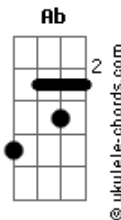

Metá Metá - Samuel

tom:

Am

[Riff 1]
 Diz, Samuel
 [Riff 1]
 Que que cê pensou?
 [Riff 2]
 Nem é longe de casa aqui
 [Riff 1]
 Vim uma vez
 [Riff 1]
 Acho que há um mês
 [Riff 2]
 Eu e o Deto da 16
 Am Em Am
 O Deto é doído pra caralho
 Em Am Em Am Am (Riff 3)
 Zuou o guardinha daquele conjunto quadrado
 Am Am Am Am Am Am Am
 Depois roubou moeda do homem estátua de lata

[Riff 1]
 Diz, Samuel
 [Riff 1]
 Que que cê pensou?
 [Riff 2]
 Nem é tão diferente assim
 [Riff 1]
 Vim da outra vez
 [Riff 1]
 Chamei vocês

Acordes

[Riff 2]
 Com o Nikimba do 23

Am Em Am
 Mas o Nikimba é cabuloso
 Em Am Em Am Am (Riff 3)
 Desceu a Augusta montado atrás do busão
 Am Am Am Am Am Am
 Com a coxinha do bar deu perdido
 Am
 E saiu sem pagar

[Riff 1] Riff 2
 Diz Samuel que que cê pensou, tem um mano tocando ali
 [Riff 1] Riff 2
 Diz Samuel que que cê pensou, nem é tão diferente assim
 [Riff 1] Riff 2 Am
 Diz Samuel que que cê pensou, nem é longe de casa aqui