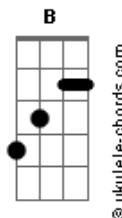

Metá Metá - Samuel

tom:

Am

[Riff 1]
Diz, Samuel
[Riff 1]
Que que cê pensou?
[Riff 2]
Nem é longe de casa aqui
[Riff 1]
Vim uma vez
[Riff 1]
Acho que há um mês
[Riff 2]
Eu e o Deto da 16
Am Em Am
O Deto é doído pra caralho
Em Am Em Am Am (Riff 3)
Zuou o guardinha daquele conjunto quadrado
Am Am Am Am Am Am Am
Depois roubou moeda do homem estátua de lata

[Riff 1]
Diz, Samuel
[Riff 1]
Que que cê pensou?
[Riff 2]
Nem é tão diferente assim
[Riff 1]
Vim da outra vez
[Riff 1]
Chamei vocês

Acordes

[Riff 2]
Com o Nikimba do 23
Am Em Am
Mas o Nikimba é cabuloso
Em Am Em Am Am (Riff 3)
Desceu a Augusta montado atrás do busão
Am Am Am Am Am Am
Com a coxinha do bar deu perdido
Am
E saiu sem pagar

[Riff 1] Riff 2
Diz Samuel que que cê pensou, tem um mano tocando ali
[Riff 1] Riff 2
Diz Samuel que que cê pensou, nem é tão diferente assim
[Riff 1] Riff 2 Am
Diz Samuel que que cê pensou, nem é longe de casa aqui