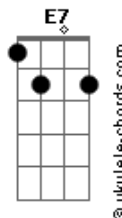

Metá Metá - Samuel

tom:

Am

[Riff 1]
Diz, Samuel
[Riff 1]
Que que cê pensou?
[Riff 2]
Nem é longe de casa aqui
[Riff 1]
Vim uma vez
[Riff 1]
Acho que há um mês
[Riff 2]
Eu e o Deto da 16
Am Em Am
O Deto é doído pra caralho
Em Am Em Am Am (Riff 3)
Zuou o guardinha daquele conjunto quadrado
Am Am Am Am Am Am Am
Depois roubou moeda do homem estátua de lata

[Riff 1]
Diz, Samuel
[Riff 1]
Que que cê pensou?
[Riff 2]
Nem é tão diferente assim
[Riff 1]
Vim da outra vez
[Riff 1]
Chamei vocês

Acordes

[Riff 2]
Com o Nikimba do 23
Am Em Am
Mas o Nikimba é cabuloso
Em Am Em Am Am (Riff 3)
Desceu a Augusta montado atrás do busão
Am Am Am Am Am Am
Com a coxinha do bar deu perdido
Am
E saiu sem pagar