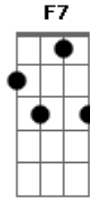

© ukulele-chords.com