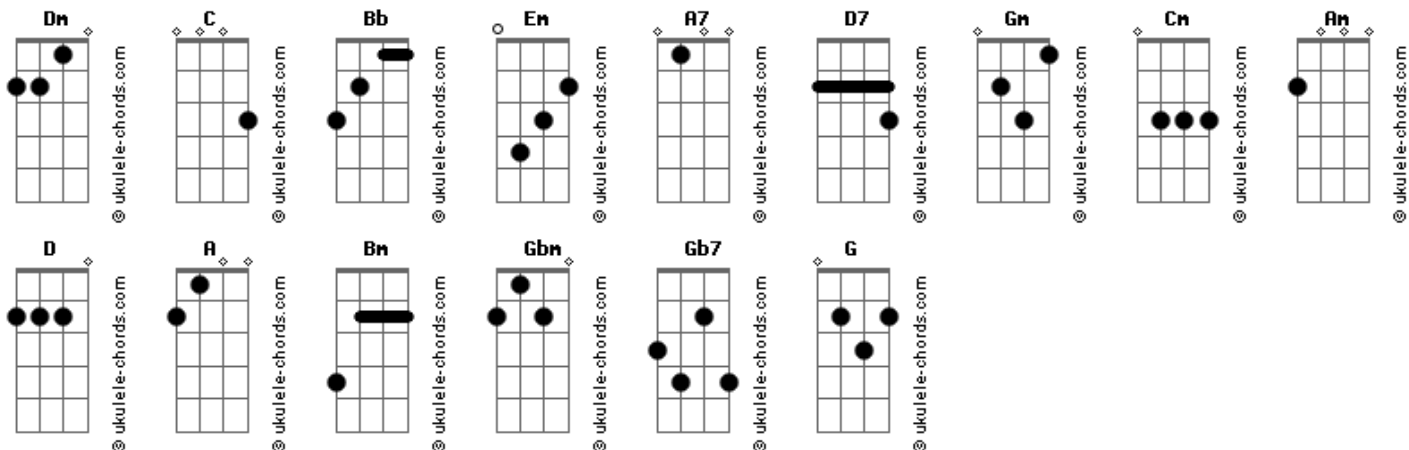

Mestrinho - Saudade Chama Por Você

tom:

Intro: C Bb Em Dm
C Bb Em Dm
C Bb Em Dm
C Bb Em Dm

A7 Dm
Sofra não, meu bem
A7 D7 Gm
Te deixei, precisei ir
A7 Dm
Mas aqui dentro é um choro só
Cm Bb
Sem você
Am Gm
Vou sofrer, vou chorar
Em A7 Dm Cm Bb
Que eu ainda lhe amo, tanto, tanto
Em A7 Dm Cm Bb
Eu ainda te quero, todo tempo
A7 D Em A7
Me espere que eu vou voltar
D A Bm
Que é seu o meu coração
Am A7
E é meu o seu
Gbm Em A7
Nós dois num só
D Gb7 Bm
Amanheceu no meu sertão
Am A7 G A7 Dm
Saudade chama por você

(C Bb Em Dm)
(C Bb Em Dm)
(C Bb Em Dm)
(C Bb Em Dm)

A7 Dm
Sofra não, meu bem

Acordes

A7 D7 Gm
Te deixei, precisei ir
A7 Dm
Mas aqui dentro é um choro só
Cm Bb
Sem você
Am Gm
Vou sofrer, vou chorar
Em A7 Dm Cm Bb
Que eu ainda lhe amo, tanto, tanto
Em A7 Dm Cm Bb
Eu ainda te quero, todo tempo
A7 D Em A7
Me espere que eu vou voltar
D A Bm
Porque é seu o meu coração
Am A7
E é meu o seu
Gbm Em A7
Nós dois num só
D Gb7 Bm
Amanheceu no meu sertão
Am A7 G A7 Dm
Saudade chama por você

D A Bm
Porque é seu o meu coração
Am A7
E é meu o seu
Gbm Em A7
Nós dois num só
D Gb7 Bm
Amanheceu no meu sertão
Am A7 G A7 Dm
Saudade chama por você

[Final] C Bb Em Dm
C Bb Em Dm
C Bb Em Dm
C Bb Em Dm