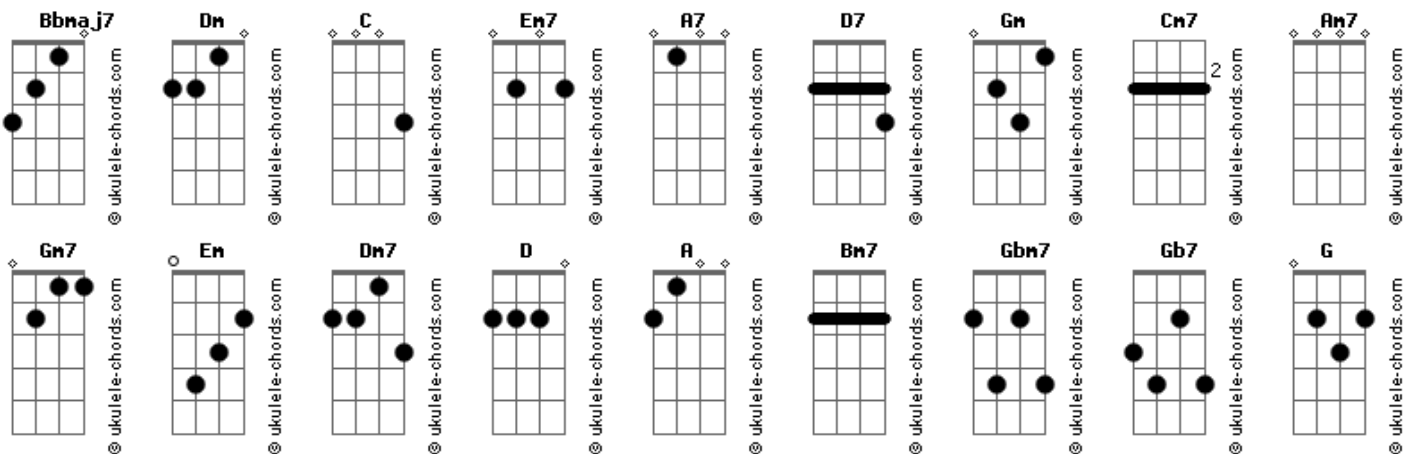

# Mestrinho - Saudade Chama Por Você

tom:

Intro: C Bb7M Em7 Dm  
 C Bb7M Em7 Dm  
 C Bb7M Em7 Dm  
 C Bb7M Em7 Dm

A7 Dm  
 Sofra não, meu bem  
 A7 D7 Gm  
 Te deixei, precisei ir  
 A7 Dm  
 Mas aqui dentro é um choro só  
 Cm7 Bb7M  
 Sem você  
 Am7 Gm7  
 Vou sofrer, vou chorar  
 Em A7 Dm7 Cm7 Bb7M  
 Que eu ainda lhe amo, tanto, tanto  
 Em A7 Dm7 Cm7 Bb7M  
 Eu ainda te quero, todo tempo  
 A7 D Em A7  
 Me espere que eu vou voltar  
 D A Bm7  
 Que é seu o meu coração  
 Am7 A7  
 E é meu o seu  
 Gbm7 Em7 A7  
 Nós dois num só  
 D Gb7 Bm7  
 Amanheceu no meu sertão  
 Am7 A7 G A7 Dm  
 Saudade chama por você

( C Bb7M Em7 Dm )  
 ( C Bb7M Em7 Dm )  
 ( C Bb7M Em7 Dm )  
 ( C Bb7M Em7 Dm )

A7 Dm  
 Sofra não, meu bem

## Acordes

A7 D7 Gm  
 Te deixei, precisei ir  
 A7 Dm  
 Mas aqui dentro é um choro só  
 Cm7 Bb7M  
 Sem você  
 Am7 Gm7  
 Vou sofrer, vou chorar  
 Em A7 Dm7 Cm7 Bb7M  
 Que eu ainda lhe amo, tanto, tanto  
 Em A7 Dm7 Cm7 Bb7M  
 Eu ainda te quero, todo tempo  
 A7 D Em A7  
 Me espere que eu vou voltar  
 D A Bm7  
 Porque é seu o meu coração  
 Am7 A7  
 E é meu o seu  
 Gbm7 Em7 A7  
 Nós dois num só  
 D Gb7 Bm7  
 Amanheceu no meu sertão  
 Am7 A7 G A7 Dm  
 Saudade chama por você

D A Bm7  
 Porque é seu o meu coração  
 Am7 A7  
 E é meu o seu  
 Gbm7 Em7 A7  
 Nós dois num só  
 D Gb7 Bm7  
 Amanheceu no meu sertão  
 Am7 A7 G A7 Dm  
 Saudade chama por você

[Final] C Bb7M Em7 Dm  
 C Bb7M Em7 Dm  
 C Bb7M Em7 Dm  
 C Bb7M Em7 Dm