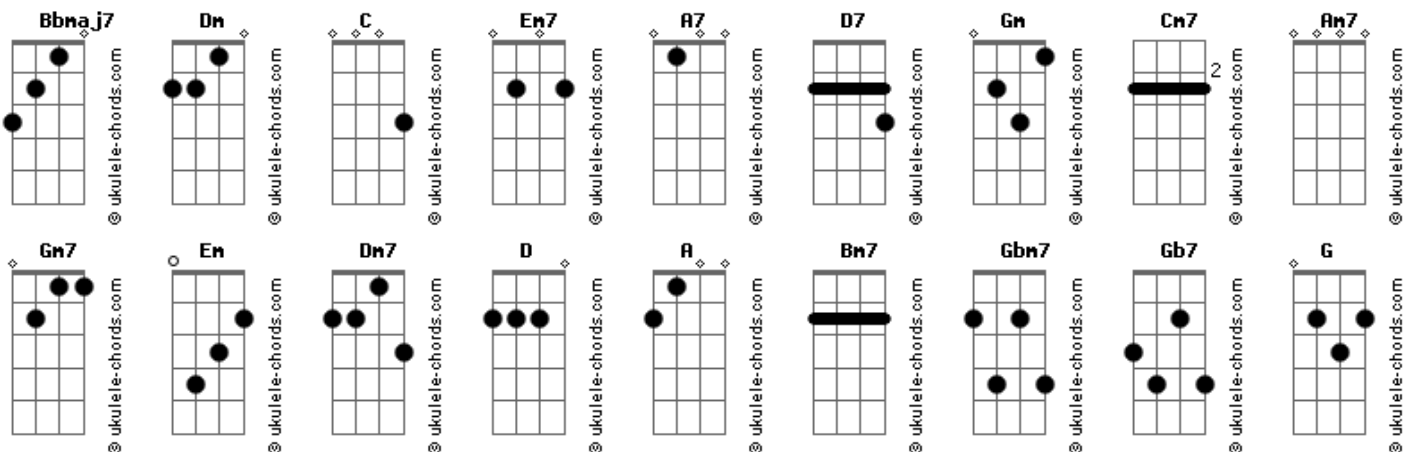

Mestrinho - Saudade Chama Por Você

tom:

Intro: C Bb7M Em7 Dm
 C Bb7M Em7 Dm
 C Bb7M Em7 Dm
 C Bb7M Em7 Dm

A7 Dm
 Sofra não, meu bem
 A7 D7 Gm
 Te deixei, precisei ir
 A7 Dm
 Mas aqui dentro é um choro só
 Cm7 Bb7M
 Sem você
 Am7 Gm7
 Vou sofrer, vou chorar
 Em A7 Dm7 Cm7 Bb7M
 Que eu ainda lhe amo, tanto, tanto
 Em A7 Dm7 Cm7 Bb7M
 Eu ainda te quero, todo tempo
 A7 D Em A7
 Me espere que eu vou voltar
 D A Bm7
 Que é seu o meu coração
 Am7 A7
 E é meu o seu
 Gbm7 Em7 A7
 Nós dois num só
 D Gb7 Bm7
 Amanheceu no meu sertão
 Am7 A7 G A7 Dm
 Saudade chama por você

(C Bb7M Em7 Dm)
 (C Bb7M Em7 Dm)
 (C Bb7M Em7 Dm)
 (C Bb7M Em7 Dm)

A7 Dm
 Sofra não, meu bem

Acordes

A7 D7 Gm
 Te deixei, precisei ir
 A7 Dm
 Mas aqui dentro é um choro só
 Cm7 Bb7M
 Sem você
 Am7 Gm7
 Vou sofrer, vou chorar
 Em A7 Dm7 Cm7 Bb7M
 Que eu ainda lhe amo, tanto, tanto
 Em A7 Dm7 Cm7 Bb7M
 Eu ainda te quero, todo tempo
 A7 D Em A7
 Me espere que eu vou voltar
 D A Bm7
 Porque é seu o meu coração
 Am7 A7
 E é meu o seu
 Gbm7 Em7 A7
 Nós dois num só
 D Gb7 Bm7
 Amanheceu no meu sertão
 Am7 A7 G A7 Dm
 Saudade chama por você

D A Bm7
 Porque é seu o meu coração
 Am7 A7
 E é meu o seu
 Gbm7 Em7 A7
 Nós dois num só
 D Gb7 Bm7
 Amanheceu no meu sertão
 Am7 A7 G A7 Dm
 Saudade chama por você

[Final] C Bb7M Em7 Dm
 C Bb7M Em7 Dm
 C Bb7M Em7 Dm
 C Bb7M Em7 Dm