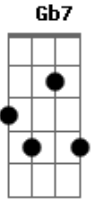

© ukulele-chords.com

© ukulele-chords.com