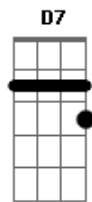

© ukulele-chords.com