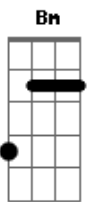

Mestre Chico Malta - Vitória Régia

tom:

Intro: G Em C D7
G Em C D7

G Em C D7
Diz a lenda, certa vez, uma linda cunhã
G Em C G C
D7
Levada pelo amor, querendo transformar-se em estrela, pelo contato

G
Selênio
G Em C D7
Procurou elevações, montes, as colinas, serras
G Em C D G
Esperando realizar seu sonho de estrela

C D7 Bm Em
Naquele momento mágico e felicidade, é noite de luar
Am D7
G7
As estrelas no céu pareciam entoar seu cântico à beleza terra
C D7 Bm Em
A linda cunhã querendo nas águas do lago a lua tocar
Am D7
Quando a lua se banhava, laçou-se nas águas tão misteriosa e

G G7
Desapareceu
C D7 Bm Em
Iací se apiedou e, como prêmio, a beleza da cunhã
Am D7 G G7
Imortalizou-a transformando em estrela das manhãs das águas

C D7 Bm Em
Formosa como as estrelas, perfume jamais dado a outra flor
Am D7 G Em
Dilatando estirou-lhe a palma das folhas
Am D7 G G7
Pra que assim receba todos afagos da luz

C G G7
Uapé jaçaná
C D7 G Em
Abati-uapé, Uapé racu

Am D7 G Em
Rainha dos lagos és Vitória-régia, Regina, Uô uô uô
G Am D7 G Em C D7 G Em C D7
Rainha dos lagos és Vitória-régia, Regina
G
Regina

Acordes

© ukulele-chords.com

© ukulele-chords.com

© ukulele-chords.com

© ukulele-chords.com

© ukulele-chords.com

© ukulele-chords.com

© ukulele-chords.com

© ukulele-chords.com