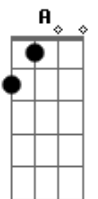

Mestre Apolo da Caratateua - Quem Vem Lá de Itaiteua

tom:

Intro: D A A7 D
 D A A7 D
 D A A7 D

Quem vem lá, quem vem lá, quem vem lá de Itaiteua
 É o Boi Misterioso, vai ter muita brincadeira
 Quem vem lá, quem vem lá, quem vem lá de Itaiteua
 É o Boi Misterioso, pra alegrar Caratateua
 É o balanço da canoa, navegando pelo mar
 Pra chegar em Itaiteua, ver Misterioso dançar
 É o balanço da canoa, navegando pelo mar
 Pra chegar em Itaiteua, ver preservação nesse lugar
 Ver preservação nesse lugar, ver preservação nesse lugar
 Ver preservação nesse lugar, ver preservação nesse lugar

[Solo] A D A D

Acordes

© ukulele-chords.com

© ukulele-chords.com

© ukulele-chords.com

Ia pra a festa, ia cantando, a batucada ia atrás acompanhando
 O Misterioso é quem faz a brincadeira, rapaziada vai tocar a noite inteira
 O Misterioso é quem faz a brincadeira, a mulherada vai dançar a noite inteira
 Quem vem lá, quem vem lá, quem vem lá de Itaiteua
 É o Boi Misterioso, vai ter muita brincadeira
 Quem vem lá, quem vem lá, quem vem lá de Itaiteua
 É o Boi Misterioso, pra alegrar Caratateua
 É o balanço da canoa, navegando pelo mar
 Pra chegar em Itaiteua, ver Misterioso dançar
 É o balanço da canoa, navegando pelo mar
 Pra chegar em Itaiteua, ver preservação nesse lugar
 Olha o Boi, olha Boi. Olha o Boi
 Olha o Boi, olha o Boi
 É boi!