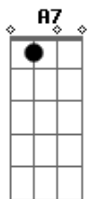

Mestre Apolo da Caratateua - Quem Vem Lá de Itaiteua

tom:

Intro: D A A7 D
 D A A7 D
 D A A7 D

Quem vem lá, quem vem lá, quem vem lá de Itaiteua
 É o Boi Misterioso, vai ter muita brincadeira
 Quem vem lá, quem vem lá, quem vem lá de Itaiteua
 É o Boi Misterioso, pra alegrar Caratateua
 É o balanço da canoa, navegando pelo mar
 Pra chegar em Itaiteua, ver Misterioso dançar
 É o balanço da canoa, navegando pelo mar
 Pra chegar em Itaiteua, ver preservação nesse lugar
 Ver preservação nesse lugar, ver preservação nesse lugar
 Ver preservação nesse lugar, ver preservação nesse lugar

[Solo] A D A D

Acordes

© ukulele-chords.com

© ukulele-chords.com

© ukulele-chords.com

Ia pra a festa, ia cantando, a batucada ia atrás acompanhando
 O Misterioso é quem faz a brincadeira, rapaziada vai tocar a noite inteira
 O Misterioso é quem faz a brincadeira, a mulherada vai dançar a noite inteira
 Quem vem lá, quem vem lá, quem vem lá de Itaiteua
 É o Boi Misterioso, vai ter muita brincadeira
 Quem vem lá, quem vem lá, quem vem lá de Itaiteua
 É o Boi Misterioso, pra alegrar Caratateua
 É o balanço da canoa, navegando pelo mar
 Pra chegar em Itaiteua, ver Misterioso dançar
 É o balanço da canoa, navegando pelo mar
 Pra chegar em Itaiteua, ver preservação nesse lugar
 Olha o Boi, olha Boi. Olha o Boi
 Olha o Boi, olha o Boi
 É boi!